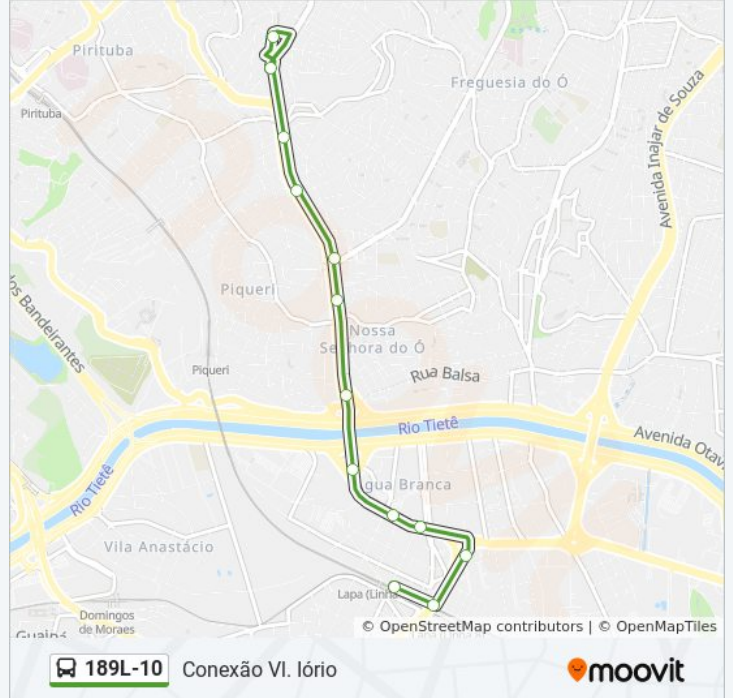

189L-10

Conexão VI. Iório

Use O App

A linha de ônibus 189L-10 | (Conexão VI. Iório) tem 2 itinerários.

(1) Conexão VI. Iório: 00:05 - 23:45(2) Lapa: 00:05 - 23:45

Use o aplicativo do Moovit para encontrar a estação de ônibus da linha 189L-10 mais perto de você e descubra quando chegará a próxima linha de ônibus 189L-10.

Sentido: Conexão VI. Iório

13 pontos

[VER OS HORÁRIOS DA LINHA](#)

R. William Speers, 802

R. William Speers, 590

R. Aristides Viadana, 873

Av. Ermano Marchetti 974

Ricardo Cavatton

Marginal C/B

Piqueri C/B

Paula Ferreira C/B

Parada Petronio Portela C/B

Av. Gen. Edgar Facó 537

Rio Verde C/B

R. Adele Zarzur, 374

Av. Fuad Lutfalla

Informações da linha de ônibus 189L-10**Sentido:** Conexão VI. Iório**Paradas:** 13**Duração da viagem:** 22 min**Resumo da linha:**

Sentido: Lapa

12 pontos

[VER OS HORÁRIOS DA LINHA](#)

Av. Fuad Lutfalla