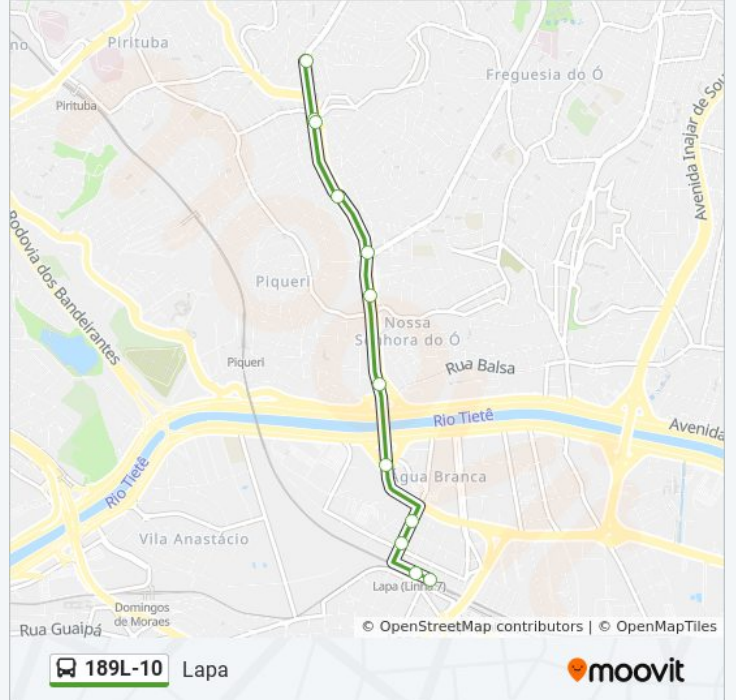

189L-10

Conexão VI. Iório

Use O App

A linha de ônibus 189L-10 | (Conexão VI. Iório) tem 2 itinerários.

(1) Conexão VI. Iório: 00:05 - 23:45(2) Lapa: 00:05 - 23:45

Use o aplicativo do Moovit para encontrar a estação de ônibus da linha 189L-10 mais perto de você e descubra quando chegará a próxima linha de ônibus 189L-10.

Sentido: Conexão VI. Iório

13 pontos

[VER OS HORÁRIOS DA LINHA](#)

R. William Speers, 802

R. William Speers, 590

R. Aristides Viadana, 873

Av. Ermano Marchetti 974

Ricardo Cavatton

R. Eng. Aubertin 141

R. William Speers, 1000

R. William Speers, 802

Horários da linha de ônibus 189L-10

Tabela de horários sentido Lapa

Domingo	00:20 - 23:55
Segunda-feira	00:15 - 23:45
Terça-feira	00:05 - 23:45
Quarta-feira	00:05 - 23:45
Quinta-feira	00:05 - 23:45
Sexta-feira	00:05 - 23:45
Sábado	00:05 - 23:50

Informações da linha de ônibus 189L-10

Sentido: Lapa

Paradas: 12

Duração da viagem: 17 min

Resumo da linha:

Os horários e os mapas do itinerário da linha de ônibus 189L-10 estão disponíveis, no formato PDF offline, no site: moovitapp.com. Use o [Moovit App](#) e viaje de transporte público por São Paulo e Região! Com o Moovit você poderá ver os horários em tempo real dos ônibus, trem e metrô, e receber direções passo a passo durante todo o percurso!