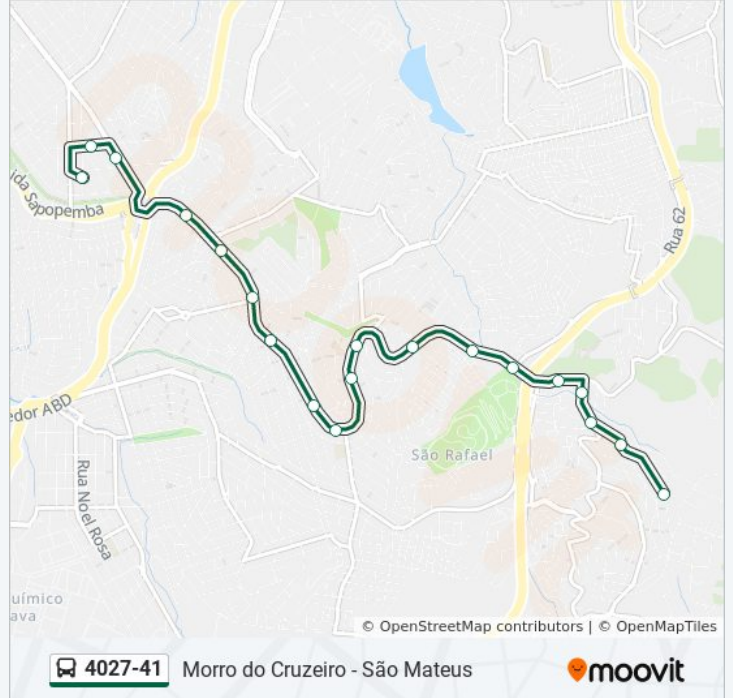

4027-41

Morro do Cruzeiro - São Mateus

Use O App

A linha de ônibus 4027-41 | (Morro do Cruzeiro - São Mateus) tem 2 itinerários.

(1) Morro do Cruzeiro: 04:55 - 22:50(2) São Mateus: 04:30 - 22:20

Use o aplicativo do Moovit para encontrar a estação de ônibus da linha 4027-41 mais perto de você e descubra quando chegará a próxima linha de ônibus 4027-41.

Sentido: Morro do Cruzeiro

19 pontos

[VER OS HORÁRIOS DA LINHA](#)

R. Dr. Felice Buscaglia, 704
R. Dr. Edmur Whitaker, 501
Av. Mateo Bei, 3244
Av. Sapopemba, 15900
Av. Sapopemba, 14340
Av. Sapopemba, 14700
Av. Sapopemba, 14980
Av. Sapopemba, 15800
Av. Sapopemba, 15766
Av. Sapopemba, 16146
Av. Sapopemba, 16426
Av. Sapopemba, 25727
Av. Sapopemba, 17484
Av. Sapopemba, 17739
Av. Sapopemba (Estr. do Rio Claro) - Sertanistas
Av. dos Sertanistas, 85
Av. dos Sertanistas, 158
R. Afonso Furtado de Castro, 290
R. Cristovão de Barros, 28

Informações da linha de ônibus 4027-41**Sentido:** Morro do Cruzeiro**Paradas:** 19**Duração da viagem:** 27 min**Resumo da linha:**

Sentido: São Mateus

21 pontos

[VER OS HORÁRIOS DA LINHA](#)

- R. do Girassol, 206
- R. Campo de Piratininga, 413
- R. Campo de Piratininga, 171
- Av. dos Sertanistas, 465
- Av. dos Sertanistas, 265
- Av. dos Sertanistas, 63
- Avenida Sapopemba 18231
- Av. Sapopemba (Estr. do Rio Claro), 16060
- Av. Sapopemba, 17739
- Av. Sapopemba, 17481
- Av. Sapopemba, 17085
- Av. Sapopemba, 16550
- Av. Sapopemba, 16159
- Av. Sapopemba, 15751
- Av. Sapopemba, 14497
- Av. Sapopemba
- Av. Sapopemba, 14635
- Av. Sapopemba, 14335