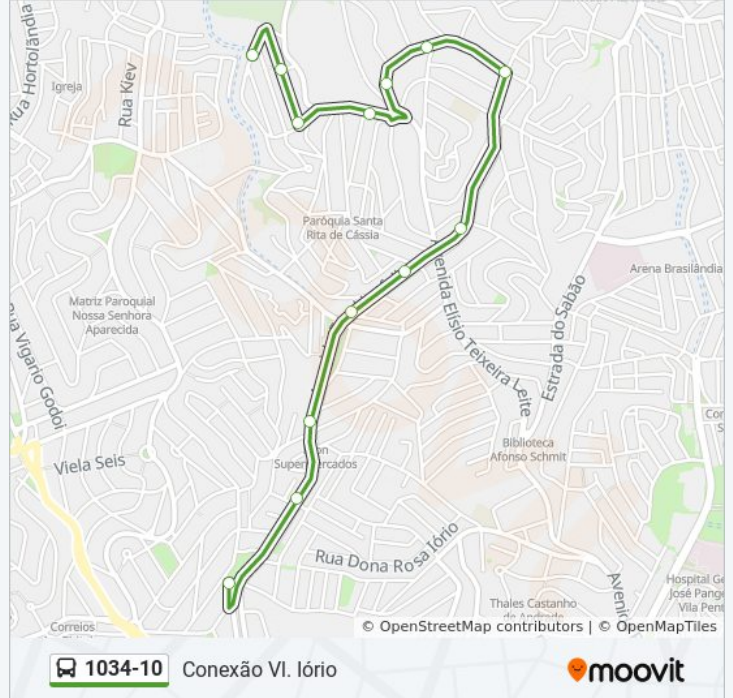

1034-10

Conexão VI. Iório

Use O App

A linha de ônibus 1034-10 | (Conexão VI. Iório) tem 2 itinerários.

(1) Conexão VI. Iório: 00:20 - 23:50(2) VI. Iara: 00:05 - 23:35

Use o aplicativo do Moovit para encontrar a estação de ônibus da linha 1034-10 mais perto de você e descubra quando chegará a próxima linha de ônibus 1034-10.

**Sentido: Conexão VI. Iório**

14 pontos

[VER OS HORÁRIOS DA LINHA](#)

R. S. Urbano, 509  
R. Goulart de Oliveira, 185  
R. Goulart de Oliveira, 25  
Av. Elísio Teixeira Leite, 2739  
R. Maria Nazaro da Silva, 679  
R. Maria Nazaro da Silva, 478  
R. Maria Nazaro da Silva, 183  
Av. Tomás Rabelo e Silva, 310  
Av. Tomás Rabelo e Silva, 101  
Av. Fuad Lutfalla, 1677  
Av. Fuad Lutfalla, 1453  
Av. Fuad Lutfalla, 1053  
Av. Fuad Lutfalla, 773  
R. Dezenove de Julho, 13

### Sentido: VI. Iara

15 pontos

[VER OS HORÁRIOS DA LINHA](#)

- R. Dezenove de Julho, 13
- R. Adele Zarzur, 374
- Av. Fuad Lutfalla, 884
- Av. Fuad Lutfalla, 1156
- Av. Fuad Lutfalla, 1376
- Av. Fuad Lutfalla, 1702
- Av. Tomás Rabelo e Silva, 130
- Av. Tomás Rabelo e Silva, 448
- R. Xavier da Silva Ferrão, 118
- R. Maria Nazaro da Silva, 423
- R. Maria Nazaro da Silva, 580
- R. Maria Nazaro da Silva, 717
- Av. Elísio Teixeira Leite, 2808
- R. S. Urbano, 58
- R. Dr. Aguiar Whitaker, 56

### Informações da linha de ônibus 1034-10

**Sentido:** VI. Iara

**Paradas:** 15

**Duração da viagem:** 14 min

**Resumo da linha:**

Os horários e os mapas do itinerário da linha de ônibus 1034-10 estão disponíveis, no formato PDF offline, no site: [moovitapp.com](https://moovitapp.com). Use o [Moovit App](#) e viaje de transporte público por São Paulo e Região! Com o Moovit você poderá ver os horários em tempo real dos ônibus, trem e metrô, e receber direções passo a passo durante todo o percurso!