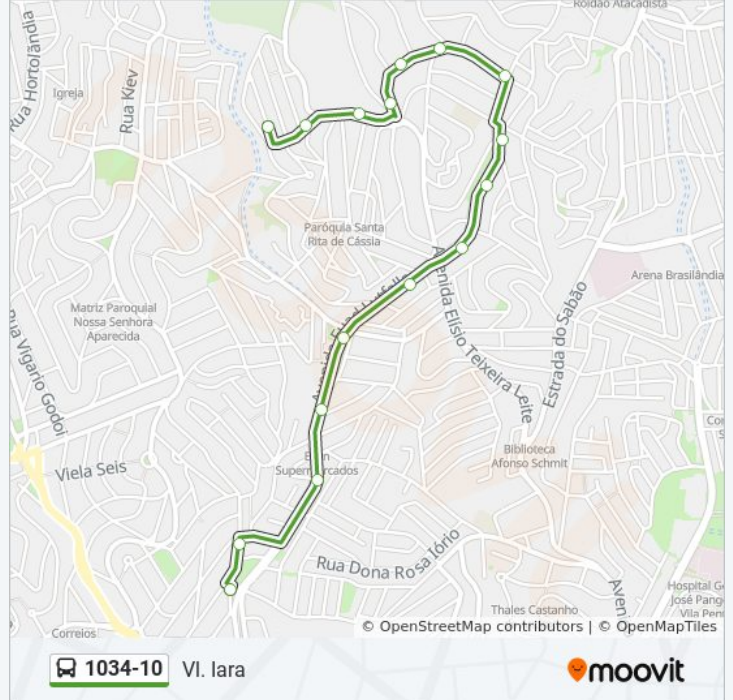

**Sentido: Conexão VI. Iório**

14 pontos

[VER OS HORÁRIOS DA LINHA](#)

R. S. Urbano, 509  
R. Goulart de Oliveira, 185  
R. Goulart de Oliveira, 25  
Av. Elísio Teixeira Leite, 2739  
R. Maria Nazaro da Silva, 679  
R. Maria Nazaro da Silva, 478  
R. Maria Nazaro da Silva, 183  
Av. Tomás Rabelo e Silva, 310  
Av. Tomás Rabelo e Silva, 101  
Av. Fuad Lutfalla, 1677  
Av. Fuad Lutfalla, 1453  
Av. Fuad Lutfalla, 1053  
Av. Fuad Lutfalla, 773  
R. Dezenove de Julho, 13

### Sentido: VI. Iara

15 pontos

[VER OS HORÁRIOS DA LINHA](#)

- R. Dezenove de Julho, 13
- R. Adele Zarzur, 374
- Av. Fuad Lutfalla, 884
- Av. Fuad Lutfalla, 1156
- Av. Fuad Lutfalla, 1376
- Av. Fuad Lutfalla, 1702
- Av. Tomás Rabelo e Silva, 130
- Av. Tomás Rabelo e Silva, 448
- R. Xavier da Silva Ferrão, 118
- R. Maria Nazaro da Silva, 423
- R. Maria Nazaro da Silva, 580
- R. Maria Nazaro da Silva, 717
- Av. Elísio Teixeira Leite, 2808
- R. S. Urbano, 58
- R. Dr. Aguiar Whitaker, 56

### Horários da linha de ônibus 1034-10

Tabela de horários sentido VI. Iara

Domingo	00:05 - 23:35
Segunda-feira	00:05 - 23:35
Terça-feira	00:05 - 23:35
Quarta-feira	00:05 - 23:35
Quinta-feira	00:05 - 23:35
Sexta-feira	00:05 - 23:35
Sábado	00:05 - 23:35

### Informações da linha de ônibus 1034-10

**Sentido:** VI. Iara

**Paradas:** 15

**Duração da viagem:** 14 min

**Resumo da linha:**

Os horários e os mapas do itinerário da linha de ônibus 1034-10 estão disponíveis, no formato PDF offline, no site: [moovitapp.com](https://moovitapp.com). Use o [Moovit App](#) e viaje de transporte público por São Paulo e Região! Com o Moovit você poderá ver os horários em tempo real dos ônibus, trem e metrô, e receber direções passo a passo durante todo o percurso!