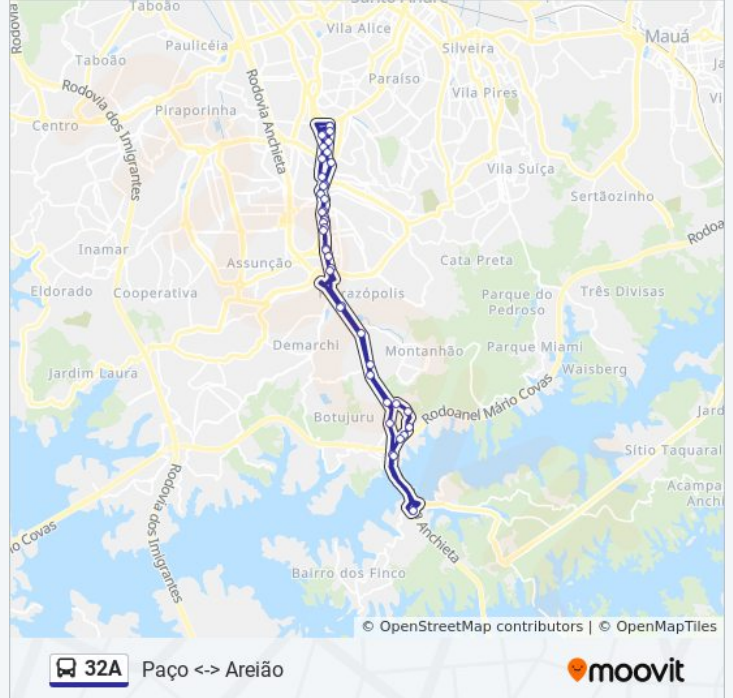

Parada Djalma Dutra(C/B)

Parada Correios( C/B)

Avenida Faria Lima

Lauro Gomes St Bairro

Avenida Brigadeiro Faria Lima 2017

Avenida Me Odete 1722

Rodovia Anchieta 427

Rodovia Anchieta 25080-25266

Rodovia Anchieta, 46264-46288

Parada Estrada do Vergueiro

Parada Ilha de Capri

Terminal Tereza Suster ( Desembarque )

Rodovia Anchieta

Rua Do Cruzeiro 18

Rua Cruzeiro, 389

Rua Do Cruzeiro 501-502

Rodovia Anchieta 427

Parada Terminal Ferrazópolis

Parada Praça Brasil (B/C)

Parada Carlos Spera

Parada Praça Lauro Gomes

Avenida Brigadeiro Faria Lima

Parada Shopping do Coração

Parada Djalma Dutra (B/C)

Parada Oliveira Lima

Praça Samuel Sabatini 455

Parada Shopping Metropole

Parada Condomínio Domo Life

Avenida Aldino Pinotti, 1748

Avenida Aldino Pinotti 318

Os horários e os mapas do itinerário da linha de ônibus 32A estão disponíveis, no formato PDF offline, no site: [moovitapp.com](https://moovitapp.com). Use o [Moovit App](#) e viaje de transporte público por São Paulo e Região! Com o Moovit você poderá ver os horários em tempo real dos ônibus, trem e metrô, e receber direções passo a passo durante todo o percurso!