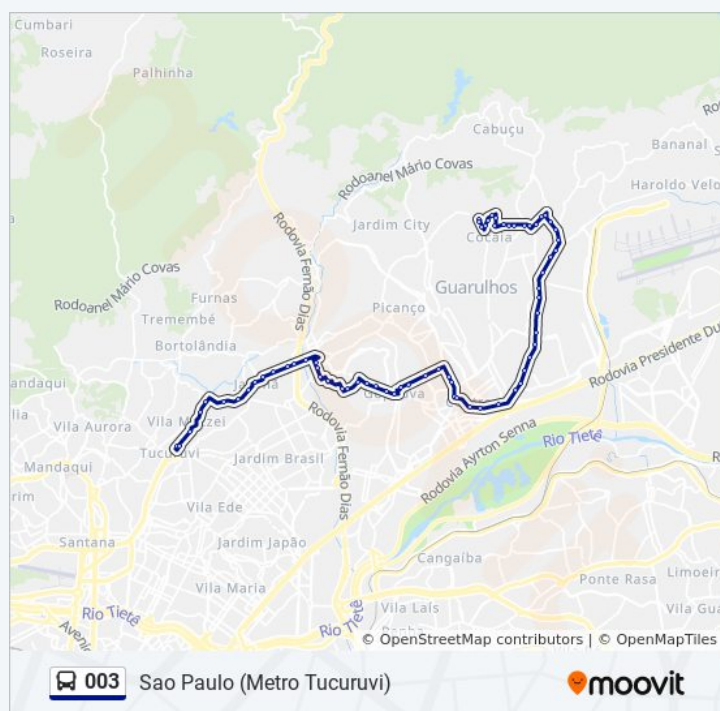

Av. Dr. Antônio Maria Laet, 1130 - Parada Inglesa, São Paulo

Avenida Doutor Antônio Maria Laet 1745

Rua Pero Vidal 1034

Rua Benjamin Pereira 318

Rua Benjamin Pereira, 558

Rua Benjamin Pereira 800

R. Benjamim Pereira - Guapira, São Paulo

R. João Gomes, 294 - Jardim Adriana, Guarulhos

Av. Brg. Faria Lima, 3250 - Jardim Adriana,
Guarulhos

Av. Faria Lima, 848 - Jardim Adriana, Guarulhos

Sentido: Sao Paulo (Metro Tucuruvi)

73 pontos

[VER OS HORÁRIOS DA LINHA](#)

Horários da linha de ônibus 003

Tabela de horários sentido Sao Paulo (Metro
Tucuruvi)

Av. Faria Lima, 848 - Jardim Adriana, Guarulhos

Avenida Brigadeiro Faria Lima 3515, Morros,
Guarulhos - São Paulo, 02219, Brasil - Vila
Cocaia, Guarulhos

Sentido: Sao Paulo (Metro Tucuruvi)

Paradas: 73

Duração da viagem: 87 min

Resumo da linha:

Av. Otávio Braga de Mesquita, 2161 - Vila Barros,
Guarulhos

Avenida Otávio Braga de Mesquita 1529

Avenida Otávio Braga de Mesquita 1199