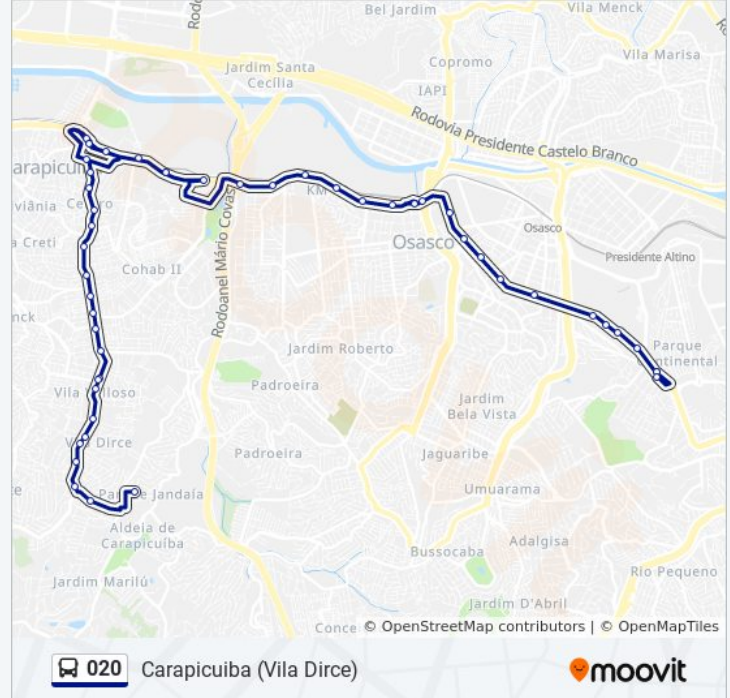

Avenida Governador Mario Covas, 355

Terminal Rodoviário José Ribeiro - Carapicuíba

Avenida Miriam 329

Avenida Inocêncio Seráfico 140

Av. Inocêncio Seráfico, 384 - Vila Dirce, Carapicuíba

Avenida Inocêncio Seráfico, 654 - Vila Maria Helena, Carapicuíba

Avenida Inocêncio Seráfico 2964

Av. Inocêncio Seráfico, 2958 - Vila Silviana, Carapicuíba

Avenida Inocêncio Seráfico 3310

Parada Plaza Shopping/Ps Vila Dirce (Av. Inocêncio Seráfico)

Avenida Inocêncio Seráfico, 3648 - Jardim Planalto, Carapicuíba

Avenida Inocêncio Seráfico, 4028 - Jardim Planalto, Carapicuíba

Avenida Inocêncio Seráfico 4030

Av. Inocêncio Seráfico, 4672 - Centro, Carapicuíba

Av. Inocêncio Seráfico, 4612

Avenida Inocêncio Seráfico Carapicuíba - São Paulo, 06343, Brasil - Jardim Santa Brigida, Carapicuíba

Av. Inocêncio Seráfico, 5080 - Centro, Carapicuíba

Rua Derivan de Araújo Castro, 401 - Parque Jandaia, Carapicuíba

R. Derivan Araújo Castro, 18 - Parque Jandaia, Carapicuíba

R. Ten. José Nogueira, 126 - Parque Jandaia, Carapicuíba