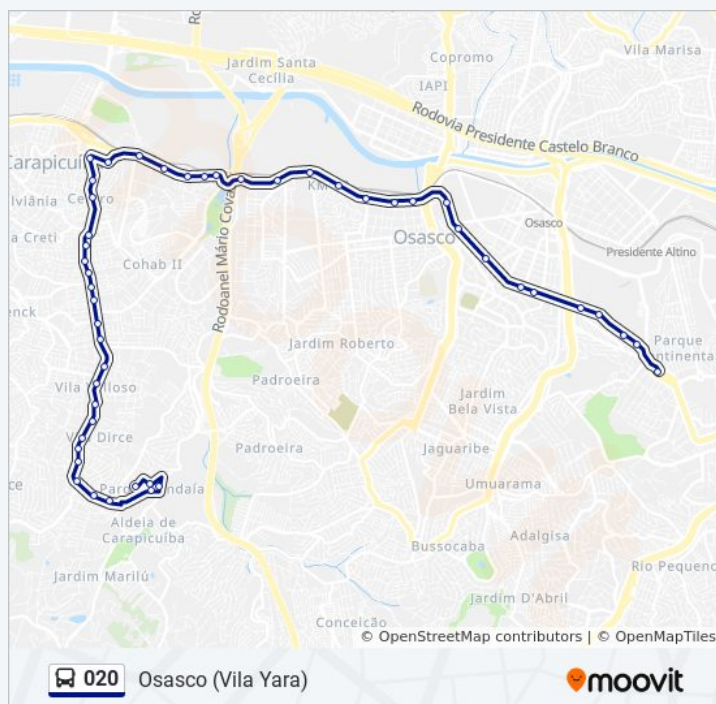

Avenida Governador Mario Covas, 355

Terminal Rodoviário José Ribeiro - Carapicuíba

Avenida Miriam 329

Avenida Inocêncio Seráfico 140

Av. Inocêncio Seráfico, 384 - Vila Dirce, Carapicuíba

Avenida Inocêncio Seráfico, 654 - Vila Maria Helena, Carapicuíba

Avenida Inocêncio Seráfico 1879

Horários da linha de ônibus 020

Tabela de horários sentido Osasco (Vila Yara)

Domingo	Fora de Operação
Segunda-feira	04:35 - 22:15
Terça-feira	04:35 - 22:15
Quarta-feira	04:35 - 22:15
Quinta-feira	04:35 - 22:15
Sexta-feira	04:35 - 22:15
Sábado	Fora de Operação

Informações da linha de ônibus 020

Sentido: Osasco (Vila Yara)

Paradas: 51

Duração da viagem: 66 min

Resumo da linha:

Avenida Inocência Seráfico, 1573

Avenida Inocência Seráfico 1481

Av. Inocência Seráfico 1239

Avenida Inocência Seráfico, 1044

Av. Inocência Seráfico 848

Av. Inocência Seráfico, 465

Avenida Inocência Seráfico 313

Avenida Inocência Seráfico 33

Avenida Miriam 13

Avenida Desembargador Dr Eduardo C Abreu