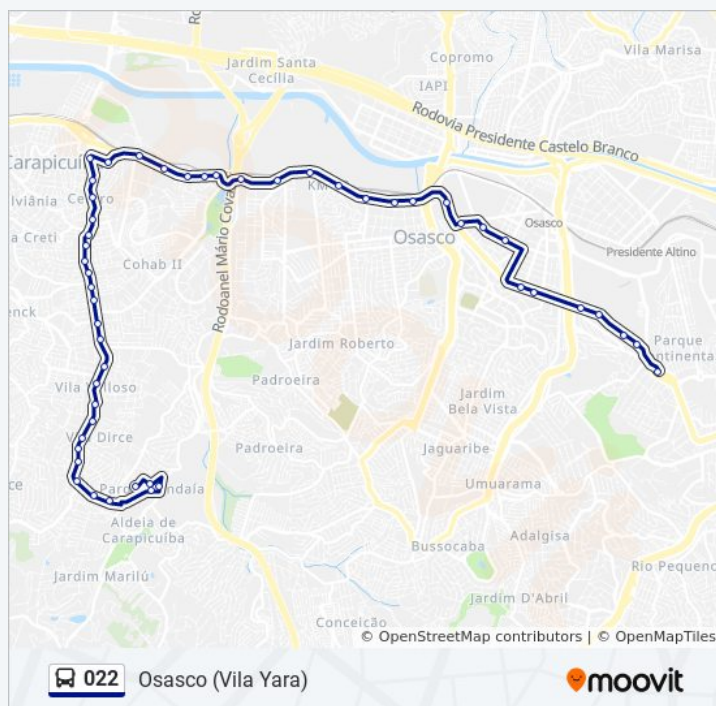

Avenida Inocêncio Seráfico 3573

Avenida Inocêncio Seráfico 3330

Avenida Inocêncio Seráfico, 3139

Avenida Inocêncio Seráfico 2905

Avenida Inocêncio Seráfico 2405

Av. Inocêncio Seráfico, 2333

Av. Inocêncio Seráfico, 1953

Avenida Inocêncio Seráfico 1879

Avenida Inocêncio Seráfico, 1573

Horários da linha de ônibus 022

Tabela de horários sentido Osasco (Vila Yara)

Domingo	04:45 - 23:10
Segunda-feira	04:05 - 23:25
Terça-feira	04:05 - 23:25
Quarta-feira	04:05 - 23:25
Quinta-feira	04:05 - 23:25
Sexta-feira	04:05 - 23:25
Sábado	04:20 - 22:50

Informações da linha de ônibus 022

Sentido: Osasco (Vila Yara)

Paradas: 53

Duração da viagem: 71 min

Resumo da linha:

Avenida Inocência Seráfico 1481

Av. Inocência Seráfico 1239

Avenida Inocência Seráfico, 1044

Av. Inocência Seráfico 848

Av. Inocência Seráfico, 465

Avenida Inocência Seráfico 313

Avenida Inocência Seráfico 33

Avenida Miriam 13

Avenida Desembargador Dr Eduardo C Abreu

Avenida Desembargador Doutor Eduardo Cunha
de Abreu