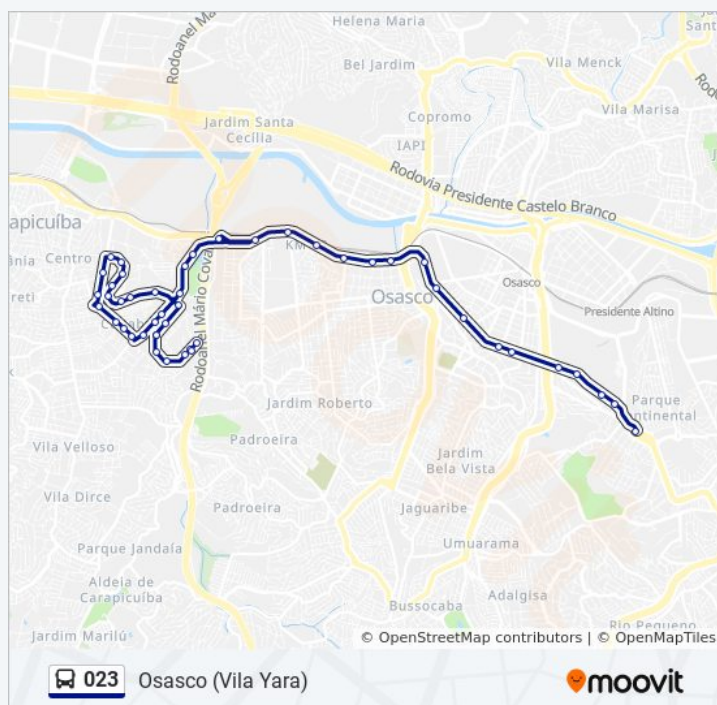

### Horários da linha de ônibus 023

Tabela de horários sentido Osasco (Vila Yara)

Domingo	Fora de Operação
Segunda-feira	04:10 - 07:35
Terça-feira	04:10 - 07:35
Quarta-feira	04:10 - 07:35
Quinta-feira	04:10 - 07:35
Sexta-feira	04:10 - 07:35
Sábado	Fora de Operação

### Informações da linha de ônibus 023

**Sentido:** Osasco (Vila Yara)

**Paradas:** 49

**Duração da viagem:** 55 min

**Resumo da linha:**

Castelo Branco, Carapicuíba

Av. Amazonas

Avenida Brasil (Oposto À Escola Monteiro Lobato)