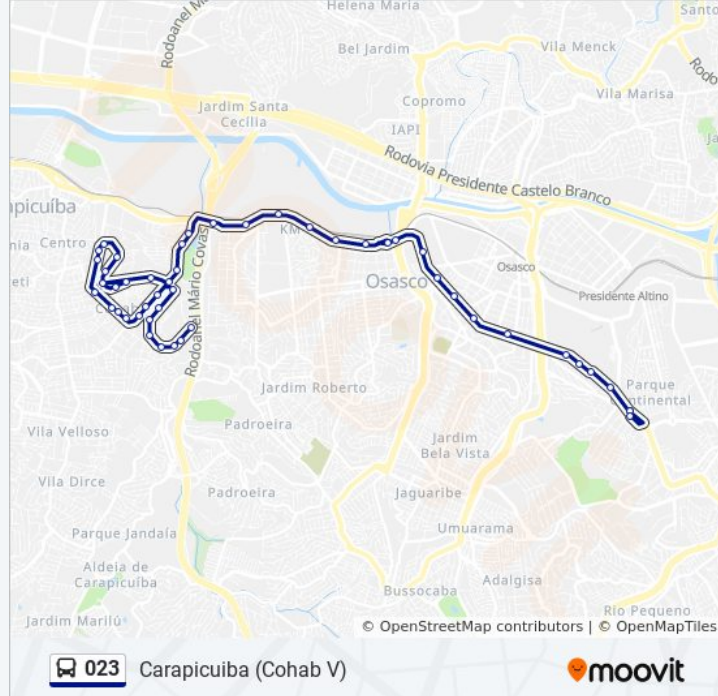

Avenida Antonio Faustino dos Santos 750

Avenida Antonio Faustino dos Santos, 298 - Vila Mun., Carapicuíba

Av. Antonio Faustino dos Santos 585

Avenida Antonio Faustino dos Santos 55

Avenida Antonio Faustino dos Santos

Avenida Perimetral Sudoeste

Av. Perimetral Sudoeste, 106 - Conj. Hab. Pres. Castelo Branco, Carapicuíba

Avenida Pilar do Sul 1577

Av. Perimetral Sudoeste, 39 - Conj. Hab. Pres. Castelo Branco, Carapicuíba

Av. Brasil, 1001 - Conj. Hab. Pres. Castelo Branco, Carapicuíba

Av. Brasil, 825 - Conj. Hab. Pres. Castelo Branco, Carapicuíba

Av. Brasil, 753 - Conj. Hab. Pres. Castelo Branco, Carapicuíba

Av. Amazonas

Av. Amazonas, 154 - Conj. Hab. Pres. Castelo Branco, Carapicuíba

Av. Amazonas, 421-449 - Conj. Hab. Pres. Castelo Branco, Carapicuíba - Sp, 06327-270, Brasil

Avenida Amazonas, 97

Av. Amazonas

Rua Aracajú 26

Avenida Amazonas, 1122 - Conj. Hab. Pres. Castelo Branco, Carapicuíba

R. Bela Vista, 23 - Conj. Hab. Pres. Castelo Branco, Carapicuíba

Avenida Amazonas 32

Av. Amazonas, 1674 - Conj. Hab. Pres. Castelo Branco, Carapicuíba

Rua Alvinópolis, 15 - Conj. Hab. Pres. Castelo Branco, Carapicuíba

Av. Presidente Tancredo de Almeida Neves, 542 - Conj. Hab. Pres. Castelo Branco, Carapicuíba

R. Baependi, 3 - Conj. Hab. Pres. Castelo Branco, Carapicuíba