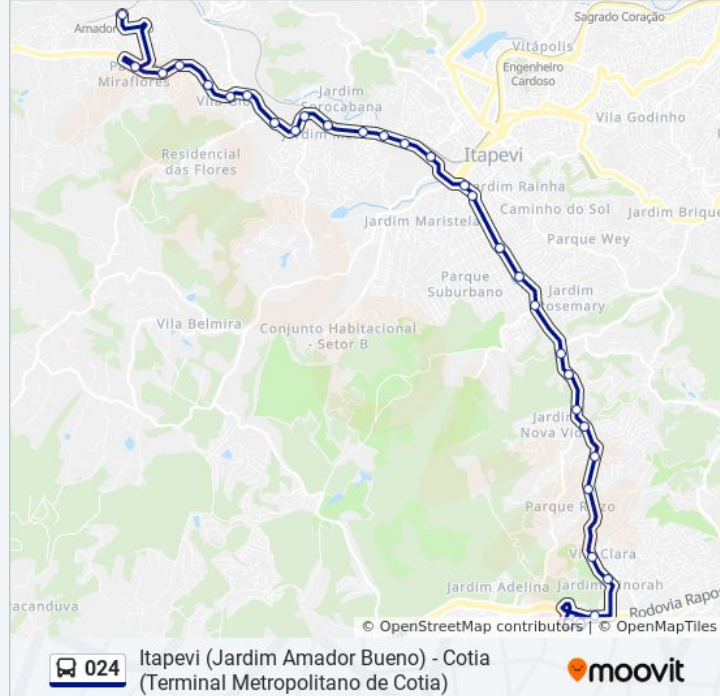

Rodovia Coronel PM Nelson Tranchesí 2527

Estr. da Roselândia, Km 40 Sul

Estrada da Roselândia

Rua dos Sonetos 237

Estrada da Roselândia 2905

Estrada da Roselândia

Estr. da Roselândia, Km 42 Sul

Estrada da Roselândia

Estr. da Roselândia, 1 - Jardim Dinorah, Cotia

Rod. Raposo Tavares Km 33

Terminal Metropolitano de Cotia

### Sentido: Itapevi (Jardim Amador Bueno)

32 pontos

[VER OS HORÁRIOS DA LINHA](#)

Terminal Metropolitano de Cotia

R. Dinorah, 314

Avenida Isete 2592

Estr. da Roselândia, 360

Estrada da Roselândia, 1016