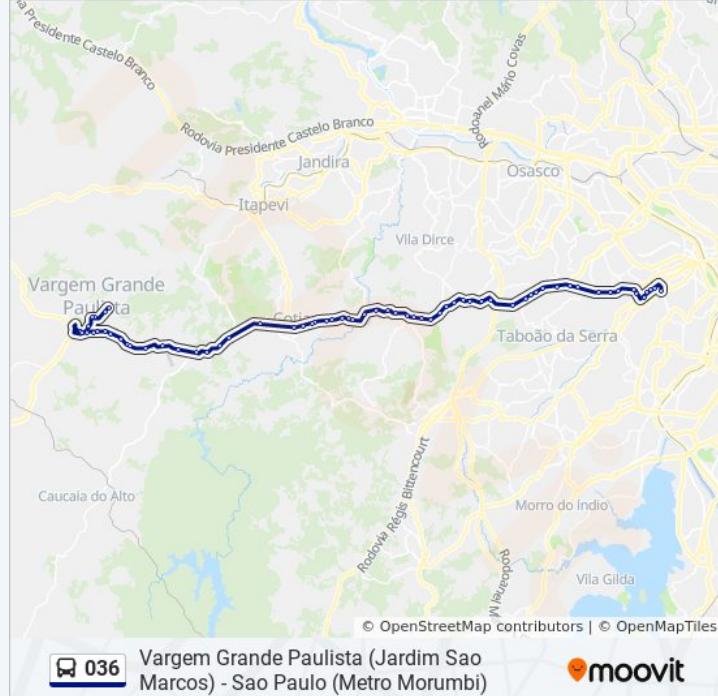

Av. Tancredo Neves, 143

Avenida Tancredo Neves

Avenida Tancredo Neves, 57

Avenida Tancredo Neves 3140

Av. Tancredo Neves

Rodovia Raposo Tavares

Sp-270 Rod. Raposo Tavares, Km 39,5 Leste

Rodovia Raposo Tavares Sp-270, Km 38,6

Rodovia Raposo Tavares, 2492 - Jardim Santa Paula, Cotia

Rua Francisco Alves 1

Rodovia Raposo Tavares

R. Dr. Antônio Bastos

R. da M.Nha

Rod. Raposo Tavares - Parada Portão I - Leste

Rod. Raposo Tavares - Parada Portão II Leste

Rod. Raposo Tavares - Praça Japonesa

Rod. Raposo Tavares - Km 31

Rod Raposo Tavares - Passarela Maria C. L. Oliveira

Rodovia Raposo Tavares Km 30

Alameda Tuca, 483 - Rio Cotia, Cotia

Parada Der/Sp Uba Cotia

Rod. Raposo Tavares - Apae Cotia

Rodovia Raposo Tavares (Km 27,9)

Rodovia Raposo Tavares - Res. Park

Rodovia Raposo Tavares, 7032

Rodovia Raposo Tavares (Km 26/São Paulo)

Rod Raposo Tavares - Rua Vaticano

Rodovia Raposo Tavares (Km 25,3/São Paulo)

Rod. Raposo Tavares - R. dos Manacás

Rod. Raposo Tavares - Rua dos Manacás 557

Rod. Raposo Tavares - E.E. Vinicius de Moraes