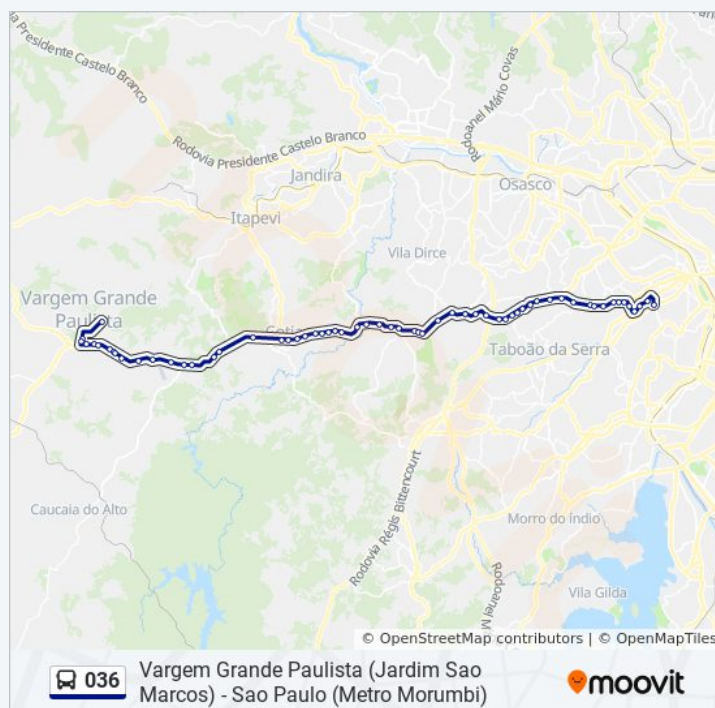

Sábado

Fora de Operação

Informações da linha de ônibus 036

Sentido: Vargem Grande Paulista (Jardim Sao Marcos)

Paradas: 70

Duração da viagem: 146 min

Resumo da linha:

Rodovia Raposo Tavares (Km 28)

Rodovia Raposo Tavares 20917

Rua Giulio Torres 21 - Via Lateral Raposo Tavares

Estrada Miguel Petrili

Rod. Raposo Tavares - R. Martiliano Leite

Sp-270 Rod. Raposo Tavares, Km 30,7 Oeste

Rodovia Raposo Tavares, Km 31,0