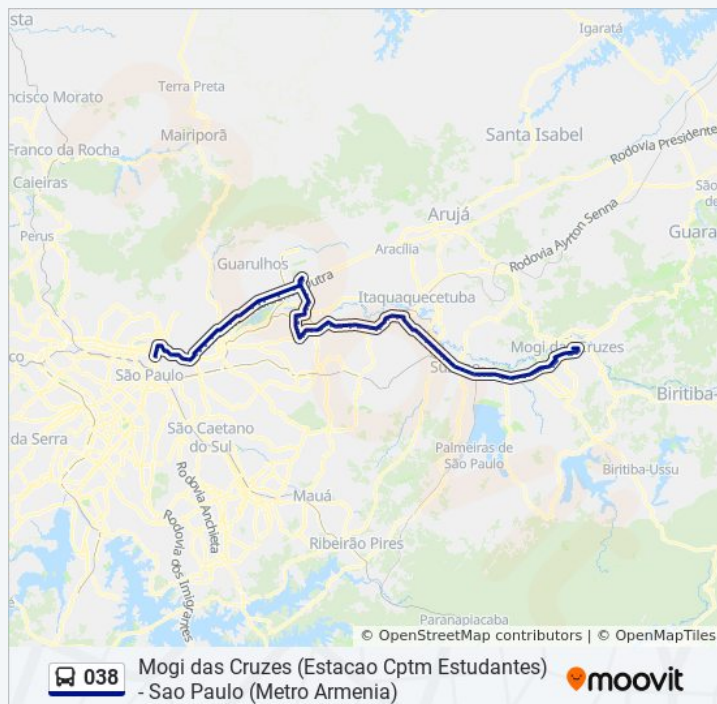

Av. Lourenço de Souza Franco, 1500-1700 -
Jundiapéba, Mogi das Cruzes

Avenida Lourenço de Souza Franco 1966

Quinta-feira

03:05 - 22:40

Sexta-feira

03:05 - 22:40

Sábado

03:00 - 22:00

Informações da linha de ônibus 038

Sentido: Sao Paulo (Metro Armenia)

Paradas: 130

Duração da viagem: 262 min

Resumo da linha:

Av. Lourenço de Souza Franco, 2290

Avenida Lourenço de Souza Franco 2664

R. Prudente de Moraes - Estac. Suzano

Av. Marechal Tito, 5151 - Vila Alabama, São Paulo

Av. Mal. Tito, 4547

Av. Mal. Tito, 3873 - Jardim Fluminense, São Paulo

Av. Mal. Tito, 3523 - Jardim Dom Fernando, São Paulo

Avenida Marechal Tito, 3311 - São Miguel Paulista, São Paulo