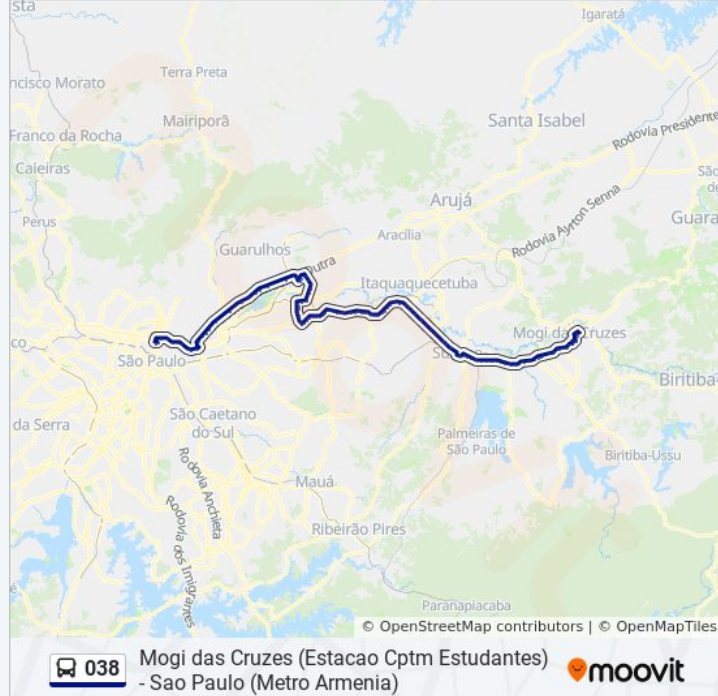

Rod. Pres. Dutra Km 221 - Posto Carreiro

Rod. Pres. Dutra - Parada Várzea do Palácio

Rodovia Presidente Dutra - Pista Lateral - Presídios

Av. Monteiro, 300 - Cidade Industrial Satélite de São Paulo, Guarulhos

Avenida Justino de Maio

Av. Santos Dumont, 1581 (Corredor)

Av. Santos Dumont, 1868

Av. Santos Dumont, 2430 (Corredor) - Cumbica, Guarulhos

Av. Santos Dumont, 2002 - Cidade Industrial Satélite de São Paulo, Guarulhos

Av. Santos Dumont, 3390 - Cumbica, Guarulhos

Rua Doutor Assis Ribeiro, 9591

Rua Doutor Assis Ribeiro, 8621

Av. Paranaguá, 2327 - Jardim Matarazzo, São Paulo

Av. Paranaguá, 1972 - Jardim Matarazzo, São Paulo

Av. Paranaguá, 1773 - Vila Paranaguá, São Paulo

Av. Milene Elias, 181 - Jardim Belem, São Paulo

R. Prof. Antônio de Castro Lopes, 1259a - Parque Boturussu, São Paulo

Rua Professor Antônio de Castro Lopes