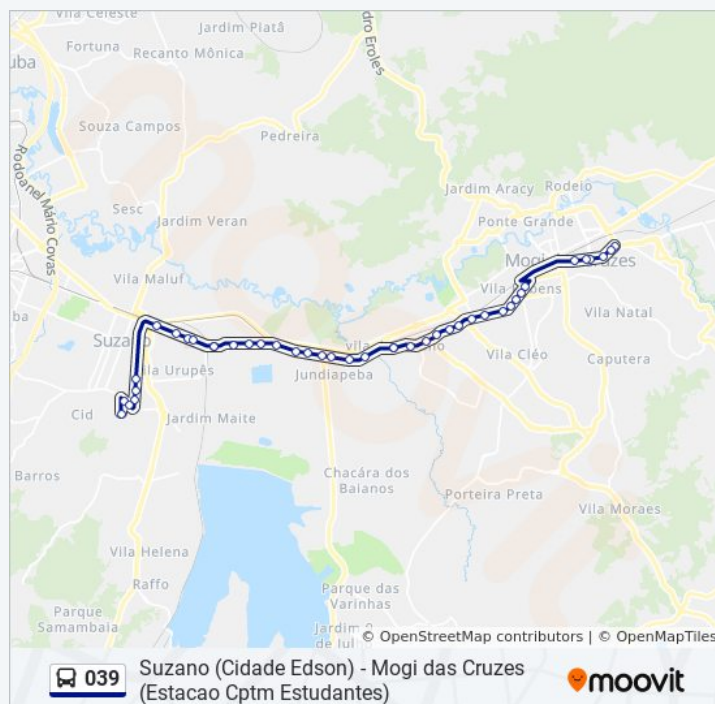

Avenida Francisco Ferreira Lopes 3060

Av. Francisco Ferreira Lopes, 2804 - Vila Jundiá, Mogi das Cruzes

Rua Júlio Antônio de Andrade 1

Horários da linha de ônibus 039

Tabela de horários sentido Suzano (Cidade Edson)

Sentido: Suzano (Cidade Edson)

Paradas: 47

Duração da viagem: 76 min

Resumo da linha:

Avenida Francisco Ferreira Lopes, 4860 - Vila Jundiá, Mogi das Cruzes

Avenida Francisco Ferreira Lopes, 4240 - Vila Jundiá, Mogi das Cruzes