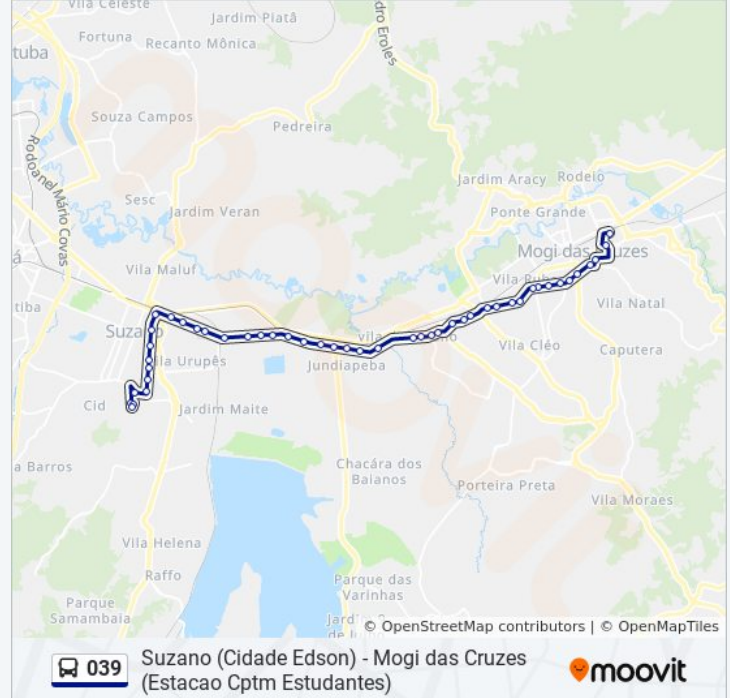

Avenida Lourenço de Souza Franco

Avenida Lourenço de Souza Franco

Avenida Lourenço de Souza Franco Mogi das Cruzes - São Paulo, Brasil - Jundiapéba, Mogi das Cruzes

Avenida Lourenço de Souza Franco 1265

Rodovia Henrique Eroles

Rod. Henrique Eroles, 37 - Vila Vitória, Mogi das Cruzes

R. Ipiranga 1593

Rua Ipiranga 1457

Rua Ipiranga 1193

R. Ipiranga 855

R. Ipiranga 589

R. Ipiranga 299

Rua Coronel Cardoso de Siqueira, 80 - Centro, Mogi das Cruzes

Parada Largo do Carmo

Rua Otto Unger, 238 - Centro, Mogi das Cruzes

Avenida Narciso Yague Guimarães 120

Rua Professor Álvaro Pavan (Terminal Estudantes)

Sentido: Suzano (Cidade Edson)

47 pontos

[VER OS HORÁRIOS DA LINHA](#)