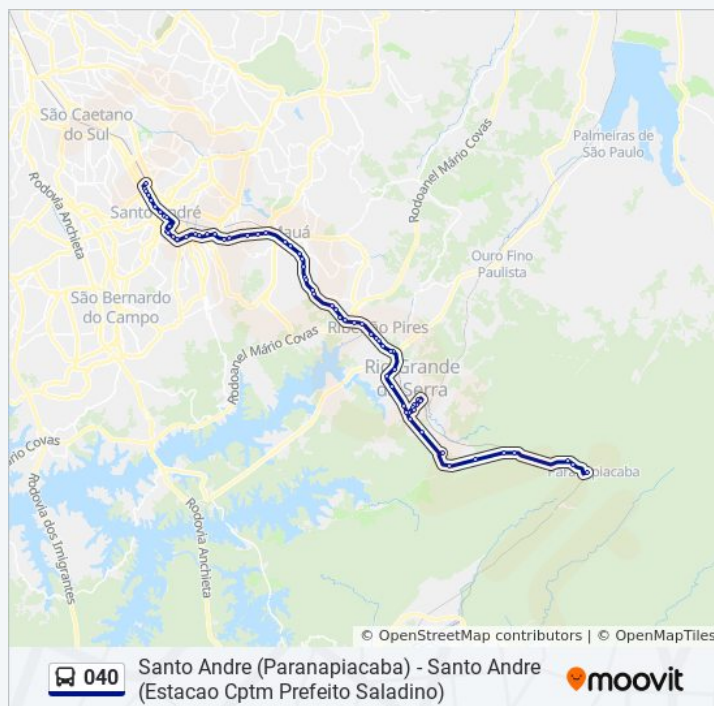

Rua José Maria Figueiredo- 548

Avenida Dom Pedro I 862 A

Sp-122, Km 39,9 Norte - Vila Figueiredo, Rio Grande da Serra

Sp-122, Km 39,5 Norte - Vila Figueiredo, Rio Grande da Serra

Rodovia Deputado Antônio Adib Chammas

Avenida Humberto de Campos

Av. Humberto de Campos, 2748 - Guapituba, Ribeirão Pires

Sentido: Santo Andre (Terminal Metropolitano Santo

Andre Leste)

Paradas: 62

Duração da viagem: 135 min

Resumo da linha:

Av. Humberto de Campos, 3220 - Guapituba,
Ribeirão Pires

Avenida Capitão João

Avenida Capitão João 2954

Av. Cap. João, 2301 - Matriz, Mauá

Av. Cap. João, 2059 - Matriz, Mauá

Av. Cap. João, 1477 - Vila Nossa Sra. das Vitorias,
Mauá

Avenida Capitão João

Avenida Capitao João - Vila Nossa Sra. das
Vitorias, Mauá