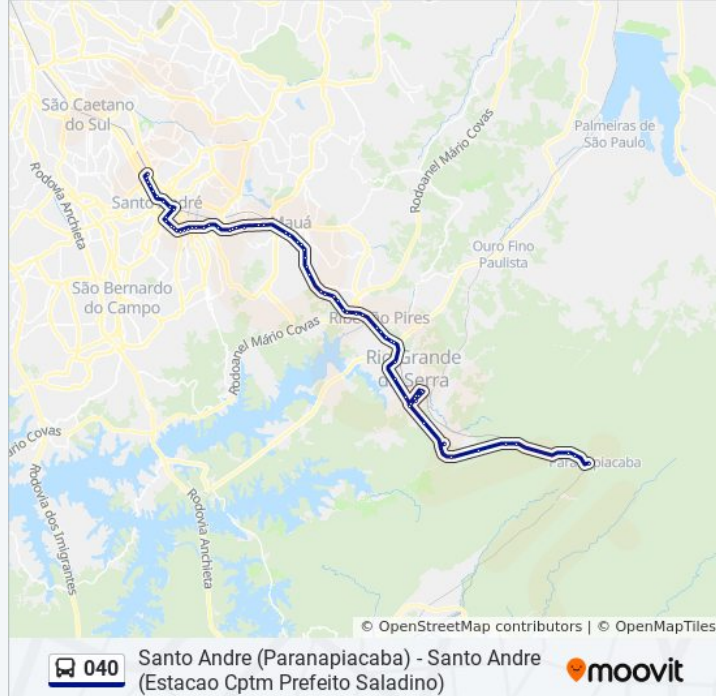

Av. Humberto de Campos, 3869 - Guapituba, Ribeirão Pires

R. Humberto de Campos, 3220

Avenida Humberto de Campos (Oposto Ao N° 2768)

Rua Felipe Chiede

Av. Humberto de Campos, 1799 - Bocaina, Ribeirão Pires

Avenida Humberto de Campos 1248

Parada Lgo. de Sto. Antonio

Av. Santo André, 110 - Centro Alto, Ribeirão Pires

Av. Santo André, 500 - Centro Alto, Ribeirão Pires

Av. Santo André, 852 - Centro Alto, Ribeirão Pires

Av. Santo André, 1200 - Vila Albertina, Ribeirão Pires

Av. Santo André, 1400 - Vila Albertina, Ribeirão Pires

Rod. Dep. Antônio Adib Chammas Km 37

Rodovia Deputado Antônio Adib Chammas

Sp-122, Km 39,4 Sul - Vila Lavinia, Rio Grande da Serra

Rua José Maria Figueiredo, 332 - Centro, Rio Grande da Serra

Rua José Maria Figueiredo- 548

Avenida Dom Pedro I 862 A

Avenida Jean Lieutaud 11

Rodovia Deputado Antonio Adib Chammas 3198

Avenida Principal, 257-285