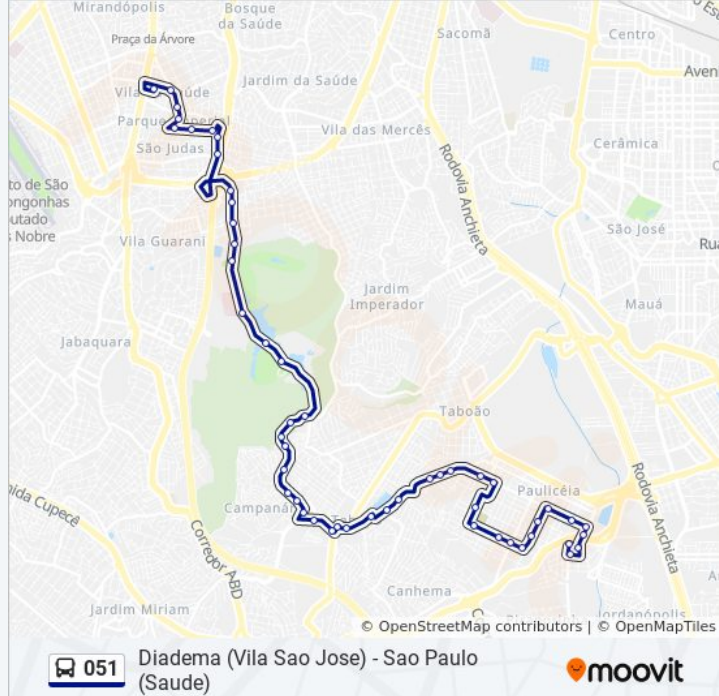

Rua Fiação da Saúde, 330 - Ponto Final da Linha  
446 - Vila da Saúde, São Paulo

Rua Pereira Stéfano 364

Rua Carneiro da Cunha 858

R. Carneiro da Cunha, 926

Rua Ibituruna

Rua Ibituruna 766

Rua Ibituruna 1036

Rua Francisco Alves

Avenida César Magnani

Rua Brejaúva

Rua Bocaiúva

R. das Palmas, 102 - Piraporinha, Diadema

Praça Miosótis

### Sentido: Sao Paulo (Saude)

55 pontos

[VER OS HORÁRIOS DA LINHA](#)

Praça Miosótis

Rua Brejauva 286

Av. César Magnani, 981 - Paulicéia, São Bernardo do Campo

Av. César Magnani, 940 - Paulicéia, São Bernardo do Campo