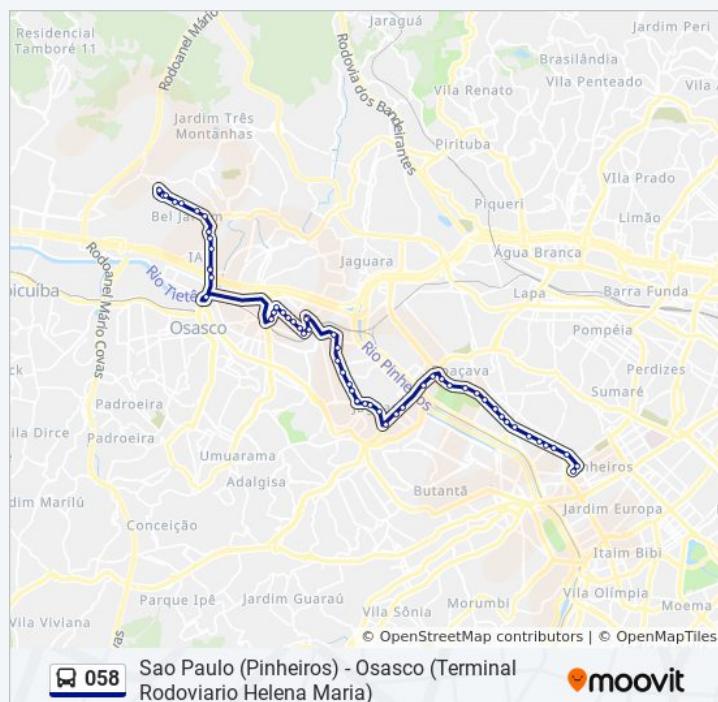

Avenida Getúlio Vargas

Viaduto Presidente Doutor Tancredo de Almeida
Neves, 1 - Bonfim, Osasco

Av. das Nações Unidas 62

Avenida das Nações Unidas 256

R. Manoel Rodrigues, 2 - Bonfim, Osasco

Horários da linha de ônibus 058

Tabela de horários sentido Sao Paulo (Pinheiros)

domingo	04:40 - 22:15
segunda-feira	04:40 - 22:30
terça-feira	04:40 - 22:30
quarta-feira	04:40 - 22:30
quinta-feira	04:40 - 22:30
sexta-feira	04:40 - 22:30
sábado	04:35 - 22:35

Informações da linha de ônibus 058

Sentido: Sao Paulo (Pinheiros)

Paradas: 62

Duração da viagem: 83 min

Resumo da linha:

Praça Laurindo de Camargo, 204 - Presidente Altino, Osasco

Avenida Fuad Auada 284

R. Ari Barroso 120