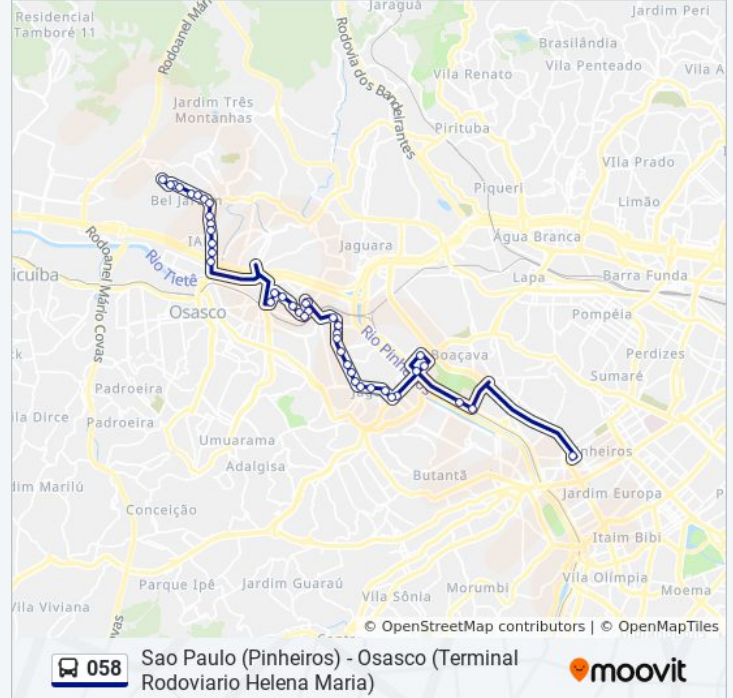

Av. Bolonha, 29 - Jaguaré, São Paulo

Av. Presidente Altino 1098

Avenida Presidente Altino

Avenida Presidente Altino

Avenida Presidente Altino

Av. Venceslau de Queirós, 11 - Jaguaré, São Paulo

Av. Pres. Altino, 2434 - Jaguaré, São Paulo

Av. Pres. Altino

Av. Pres. Altino, 2330 - Jaguaré, São Paulo

R. Henry Ford, 862 - Pres. Altino, Osasco

Rua Maria Carmem Panica 119a

R. Maria Carmem Panica 397

Rua Oswaldo Collino 261

Rua Oswaldo Collino 447

Rua Oswaldo Collino 654

Rua Oswaldo Collino, 375 - Pres. Altino, Osasco

R. Ari Barroso, 372 - Pres. Altino, Osasco

R. Ari Barroso 165

R. Maria da Conceição Mattias Santos 8

Avenida Fuad Auada, 269-335 - Bonfim, Osasco

Avenida Brasil

R. João Kaufmann, 345 - Rochdale, Osasco

Avenida Presidente Kennedy

Av. Pres. Kennedy 360

Av. Pres. Kennedy

Rodovia Presidente Castello Branco 1728

Av. Getúlio Vargas, 1105 - Iapi, Osasco

Avenida Getúlio Vargas, 990 - Piratininga, Osasco

Avenida Getúlio Vargas 1150

Avenida Getúlio Vargas

R. Pres. Costa e Silva, 110 - Helena Maria, Osasco

Rua Presidente Costa e Silva

Rua Presidente Costa e Silva 442