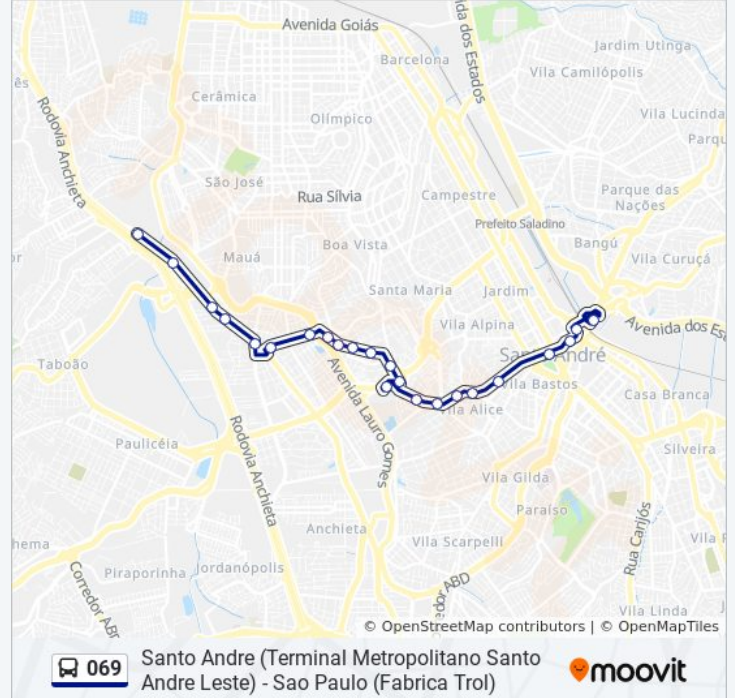

Sentido: Santo Andre (Terminal Metropolitano Santo Andre Leste)

22 pontos

[VER OS HORÁRIOS DA LINHA](#)

Rua Tocantínia, 345

Avenida Doutor Rudge Ramos, 1528

Parada Estrada das Lágrimas Sul - Rudge Ramos,
São Bernardo do Campo

Avenida Novo Horizonte, 2482

Viaduto Engenheiro Luiz Meira 2

Fundação Santo André(Ponto 02)

Av. Príncipe de Gales, 355 - Vila Principe de Gales,
Santo André**Horários da linha de ônibus 069**

Tabela de horários sentido Santo Andre (Terminal Metropolitano Santo Andre Leste)

Av. Príncipe de Gales, 71 - Vila Príncipe de Gales,
Santo André

Rua Catequese, 1839 - Vila Alice, Santo André

Av. José Antônio de Almeida Amazonas, 999 - Vila
Bastos, Santo André

Av. José Antônio de Almeida Amazonas, 551 - Vila
Bastos, Santo André

Av. José Antônio de Almeida Amazonas, 235

Terminal Metropolitano Santo Andre Oeste

Terminal Metropolitano Santo André Leste

Sentido: Sao Paulo (Fabrica Trol)

24 pontos

[VER OS HORÁRIOS DA LINHA](#)

Terminal Metropolitano Santo André Leste