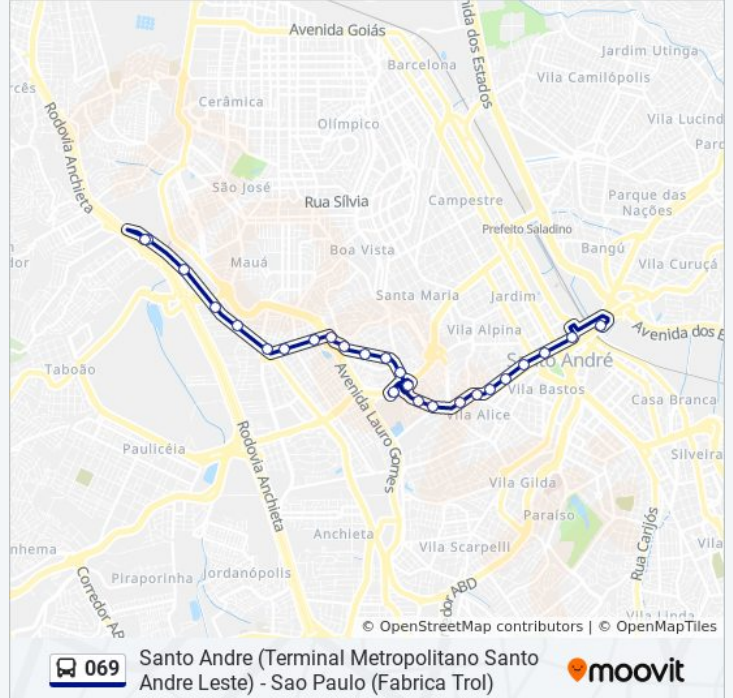

Av. José Antônio de Almeida Amazonas, 235

Terminal Metropolitano Santo Andre Oeste

Terminal Metropolitano Santo André Leste

Sentido: Sao Paulo (Fabrica Trol)

24 pontos

[VER OS HORÁRIOS DA LINHA](#)

Terminal Metropolitano Santo André Leste

Avenida Novo Horizonte 450

Rua Lauro Müller 800

Rua Lauro Müller 1020

Horários da linha de ônibus 069

Tabela de horários sentido Sao Paulo (Fabrica Trol)

domingo	04:25 - 23:15
segunda-feira	04:20 - 23:30
terça-feira	00:05 - 23:30
quarta-feira	00:05 - 23:30
quinta-feira	00:05 - 23:30
sexta-feira	00:05 - 23:30
sábado	04:25 - 23:40

Informações da linha de ônibus 069

Sentido: Sao Paulo (Fabrica Trol)

Paradas: 24

Duração da viagem: 35 min

Resumo da linha:

R. Afonsina, 660 - Rudge Ramos, São Bernardo do Campo

Rua Afonsina, 185 - Vila Camargo, São Bernardo do Campo

Largo São João Batista 5010

Parada Senador César Vergueiro

Estrada das Lágrimas (Norte) - Rudge Ramos, São Bernardo do Campo

Parada Santa Madalena

Rua Tocantínia, 345

Os horários e os mapas do itinerário da linha de ônibus 069 estão disponíveis, no formato PDF offline, no site: moovitapp.com. Use o [Moovit App](#) e viaje de transporte público por São Paulo e Região! Com o Moovit você poderá ver os horários em tempo real dos ônibus, trem e metrô, e receber direções passo a passo durante todo o percurso!