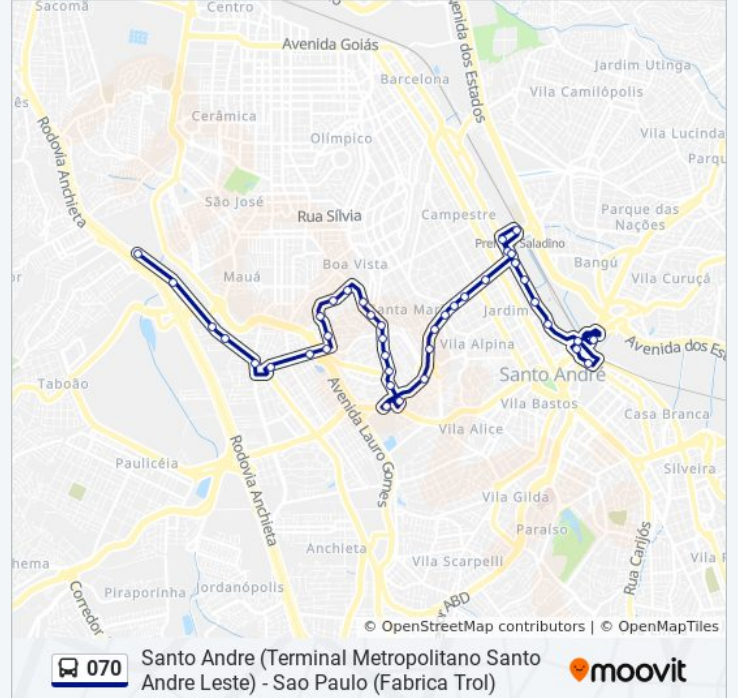

Use o aplicativo do Moovit para encontrar a estação de ônibus da linha 070 mais perto de você e descubra quando chegará a próxima linha de ônibus 070.

Sentido: Santo Andre (Terminal Metropolitano Santo Andre Leste)

Avenida Industrial 1716

Terminal Rodoviário de Santo André

Praça Galdino Ramos da Silva 130

Av. Industrial, 1581 - Jardim, Santo André

Av. Industrial, 1275 - Tamanduateí 3, Santo André

Avenida Industrial 971

Avenida Industrial 591

Rua Itambé (Terminal Santo André Oeste)

Rua General Glicério, 145 - Centro, Santo André

Terminal Metropolitano Santo Andre Oeste

Terminal Metropolitano Santo André Leste

Santo Andre (Terminal Metropolitano Santo Andre Leste) - Sao Paulo (Fabrica Trol)

Sentido: Sao Paulo (Fabrica Trol)

37 pontos

[VER OS HORÁRIOS DA LINHA](#)

Terminal Metropolitano Santo André Leste

Avenida Industrial

Av. Industrial, 970

Avenida Industrial - Tamanduateí 3, Santo André

Horários da linha de ônibus 070