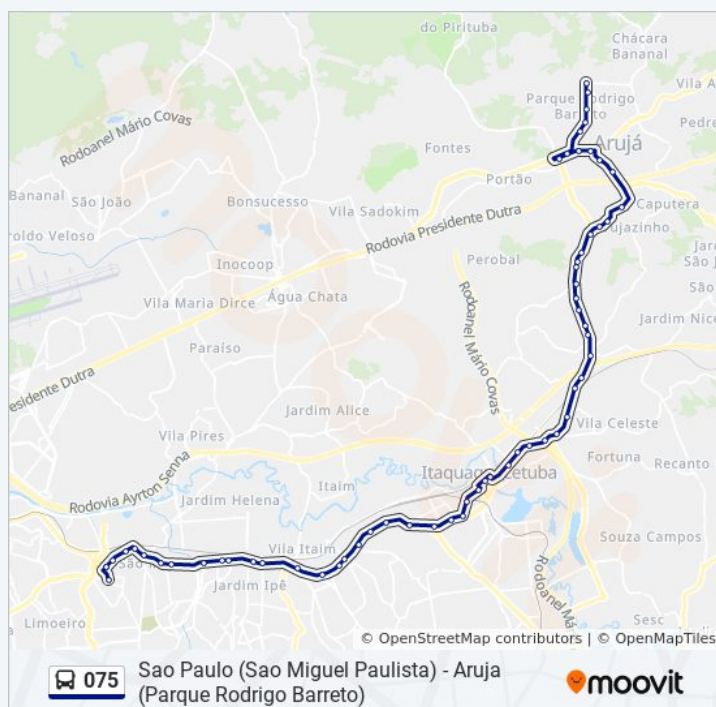

## Horários da linha de ônibus 075

Tabela de horários sentido Sao Paulo (Sao Miguel Paulista)

Domingo	03:50 - 23:20
Segunda-feira	03:40 - 23:00
Terça-feira	03:40 - 23:00
Quarta-feira	03:40 - 23:00
Quinta-feira	03:40 - 23:00
Sexta-feira	03:40 - 23:00
Sábado	03:40 - 23:20

## Informações da linha de ônibus 075

**Sentido:** Sao Paulo (Sao Miguel Paulista)

**Paradas:** 66

**Duração da viagem:** 126 min

**Resumo da linha:**

Itaquá, Itaquaquecetuba

Estrada de Santa Isabel, 7042

Estr. de Santa Isabel, 4555 - Jardim Itapuã,  
Itaquaquecetuba - Sp, Brasil

Avenida Marechal Tito, 7273 - São Miguel  
Paulista, São Paulo

R. José Alvares Moreira, 188 - Jardim Romano,  
São Paulo

Avenida Marechal Tito, 6532

Avenida Marechal Tito 5955

Avenida Marechal Tito 5955

Av. Marechal Tito, 5650

Avenida Marechal Tito, 5400 - Vila Alabama, São  
Paulo

Av. Marechal Tito, 5151 - Vila Alabama, São  
Paulo

Av. Mal. Tito, 4547

Av. Mal. Tito, 3873 - Jardim Fluminense, São Paulo

Av. Mal. Tito, 3523 - Jardim Dom Fernando, São Paulo