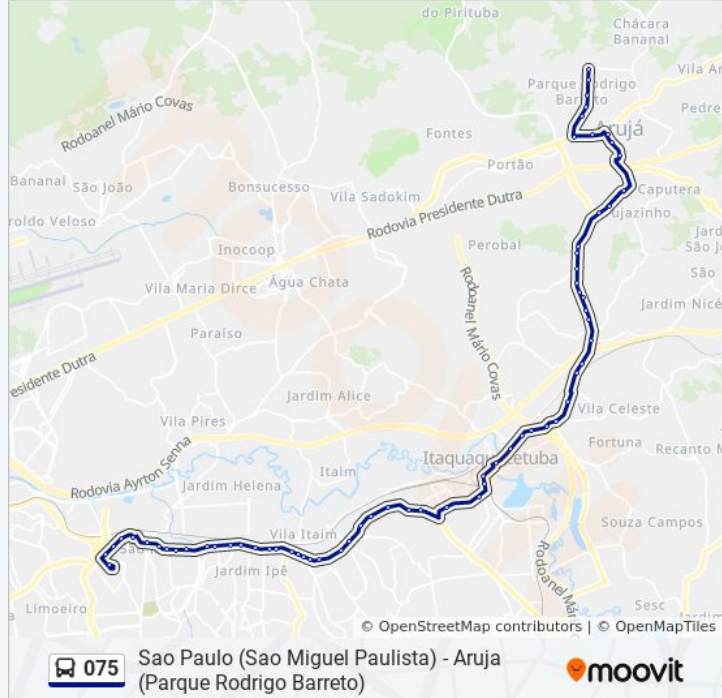

Av. Marechal Tito, 3756 - Jardim Silva Teles, São Paulo

Avenida Marechal Tito, 4170 - Jardim Miragaia, São Paulo

Parada 1 - Praça Silva Teles

Av. Mal. Tito

Avenida Marechal Tito, 4990 - Itaim Paulista, São Paulo

Av. Mal. Tito, 4779 - Itaim Paulista, São Paulo

Avenida Marechal Tito

Av. Marechal Tito 5996

Av. Mal. Tito 6578

Av. Mal. Tito, 6380 - Jardim das Oliveiras, São Paulo

Avenida Marechal Tito, 7630 - Jardim Miragaia, São Paulo

Av. Marechal Tito, 7300 - Jardim das Oliveiras, São Paulo

Rodovia Henrique Eroles, 206 - Vila Monte Belo, Itaquaquecetuba

Rod. Alberto Hinoto, 1026 - Jardim Itapua, Itaquaquecetuba

Rodovia Alberto Hinoto

Estrada de Santa Isabel, 1408

Avenida Emancipação, 265 - Centro, Itaquaquecetuba

Avenida Emancipação

R. da Liberdade, 132 - Centro, Itaquaquecetuba

Estrada Santa Isabel, 2689, Corredor, Itaquaquecetuba

Rod. Alberto Hinoto

Estrada Santa Isabel, 1112, Campo da Venda, Itaquaquecetuba

Estr. do Mandi, 121, Itaquaquecetuba

Rodovia Alberto Hinoto 3268

Rodovia Alberto Hinoto, 3530 - Jardim Nova Itaquaquecetuba

Sp-056 Rod. Alberto Hinoto, 3438 - Jardim Serra Dourada, Itaquaquecetuba