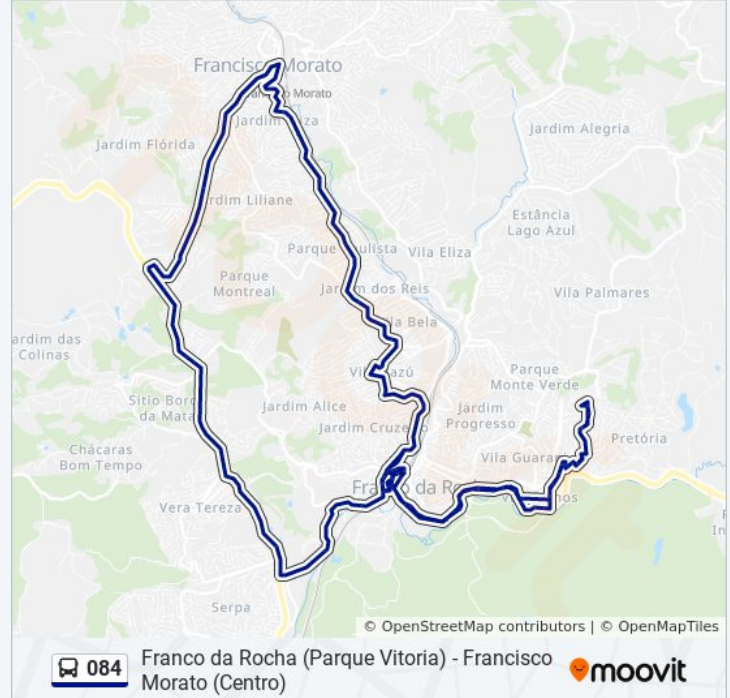

Rodovia Manoel Silvério Pinto Spa-332, Km. 1,7

Rodovia Manoel Silvério Pinto Spa-332, Km. 2

Rodovia Manoel Silvério Pinto 19-55 - Jardim Sinobe, Francisco Morato

Rodovia Manoel Silvério Pinto 19-55 - Jardim Sinobe, Francisco Morato

Rodovia Manoel Silvério Pinto, Norte - Jardim Nova Belem, Francisco Morato

Via de Acesso Manoel Silvério Pinto 127

Pr. Lydia Scalete Walker, 127 - Centro, Francisco Morato

Rua Progresso, 474 - Centro, Francisco Morato

Rua Progresso 665

R. Progresso, 868 - Centro, Francisco Morato

Rua Jandira 7

Av. São Paulo, 178 - Jardim Eliza, Francisco Morato

Avenida São Paulo, 328

Av. São Paulo, 670 - Jardim Eliza, Francisco Morato

Rua Lindóia, 359 - Vila Suíça, Francisco Morato

Avenida São Paulo

Av. São Paulo, 1346 - Vila Suíça, Francisco Morato

Av. São Paulo, 1510 - Jardim Elba, Francisco Morato

Av. São Paulo, 1760 - Parque Paulista, Francisco Morato

Avenida São Paulo

Avenida São Paulo 1495