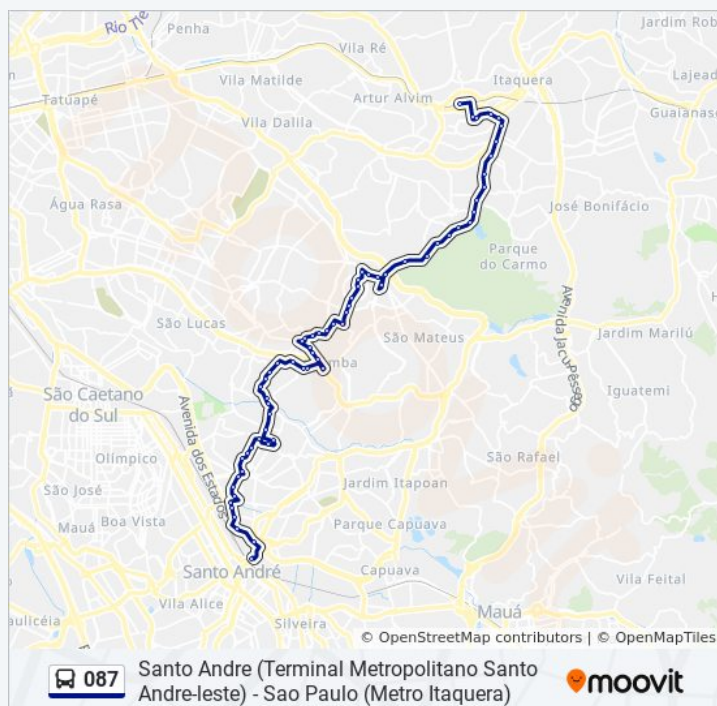

Avenida Miguel Ignácio Curi

Av. Itaquera, 785 - Vila Carmosina, São Paulo

R. Harry Dannenberg, 148 - Cidade Líder, São Paulo

Rua Harry Dannenberg, 372 - Cidade Líder, São Paulo

R. Harry Dannenberg, 650 - Cidade Líder, São Paulo

Av. do Oratório, 5925 - Jardim Mimar, São Paulo

Av. do Oratório, 5707 - Jardim Mimar, São Paulo

Av. Casa Grande, 999 - Vila Cunha Bueno, São Paulo

Tabela de horários sentido Sao Paulo (Metro Itaquera)

Domingo	05:30 - 22:40
Segunda-feira	05:00 - 23:25
Terça-feira	05:00 - 23:25
Quarta-feira	05:00 - 23:25
Quinta-feira	05:00 - 23:25
Sexta-feira	05:00 - 23:25
Sábado	05:30 - 22:40

### Informações da linha de ônibus 087

**Sentido:** Sao Paulo (Metro Itaquera)

**Paradas:** 66

**Duração da viagem:** 91 min

**Resumo da linha:**

Avenida Casa Grande 729

Rua Frei Ruperto de Jesus, 300 - Jardim Angela  
(Zona Leste), São Paulo