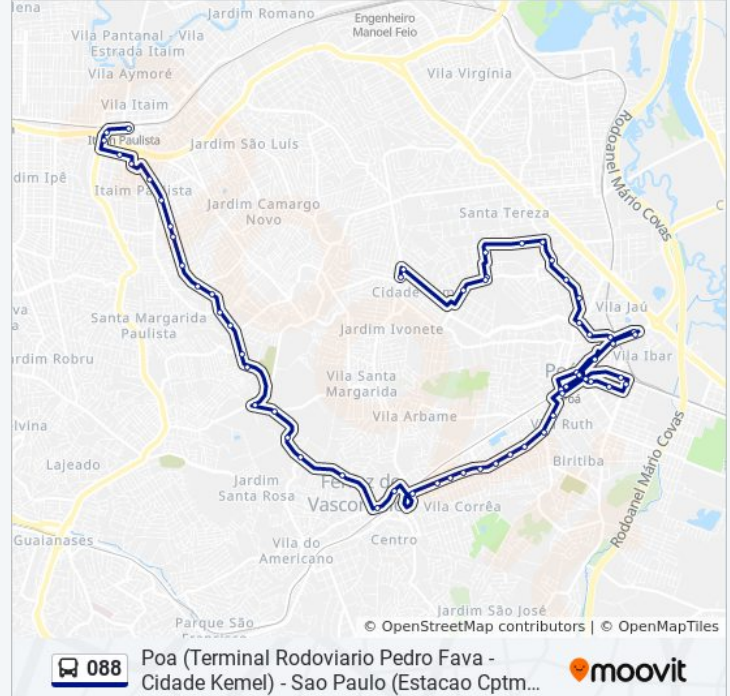

R. Emílio Ribas, 99 - Sítio Paredao, Ferraz de
Vasconcelos

Rua Bruno Altafim Ferraz de Vasconcelos - São
Paulo, 08501, Brasil - Sítio Paredao, Ferraz de
Vasconcelos

Av. Brasil

Avenida Brasil Ferraz de Vasconcelos - São Paulo,
08502, Brasil - Jardim Ferrazense, Ferraz de
Vasconcelos

Avenida Brasil 223

Av. Lucas Nogueira Garcez, 961 - Parada
Estância - Poá, Sp, 08558-470, Brasil

Av. Lucas Nogueira Garcez, 779 - Parada Canaã -
Jardim Estela, Poá

Avenida Lucas Nogueira Garcez 545, Poá - São
Paulo, 08565, Brasil - Jardim Estela, Poá

Av. Lucas Nogueira Garcez, 341 - Vila Santa
Maria, Poá

Praça Cecília Mello Bonini

R. Vinte e Seis de Março (Parada Matriz)

Avenida Brasil

Viaduto Tancredo de Almeida Neves Poá - São Paulo, 08550, Brasil - Centro, Poá

Avenida Brasil 822

Av. Getúlio Vargas, 82 - Calmon Viana, Poá

Rua José Lourenço Marques da Silva, 213 - Centro, Poá

R. Dep. Cunha Bueno, 497 - Jardim America, Poá

Avenida Leonor Marques da Silva 147

Rua Herculano Duarte Ribas (Estação Poá da Cptm)