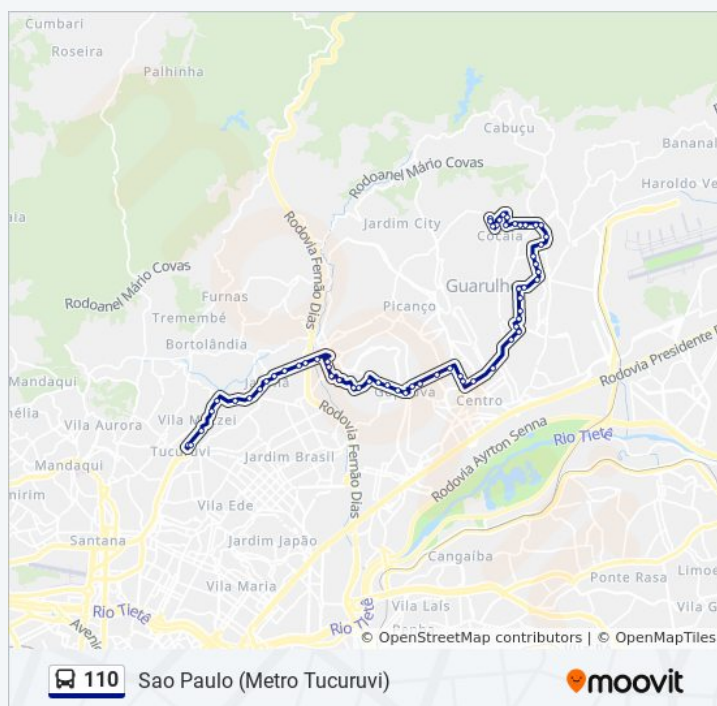

Duração da viagem: 76 min
Resumo da linha:

R. Seis, 43 - Parque Flamengo, Guarulhos

Rua Anhumas, 292 - Parque Flamengo,
Guarulhos

Rua Armazém, 70

Rua Armazém, 198

Rua Belarmino Antônio Garcia, 115 - Vila Sao
Joao Batista, Guarulhos

Av. Martins Júnior, 1487 - Vila Sao Joao Batista,
Guarulhos

Av. Martins Júnior, 1141 - Jardim Bela Vista,
Guarulhos

Avenida Aníbal Martins, 641

Praça Juscelino Kubitscheck de Oliveira 43

Rua Humberto Brochini 353

R. Monte Carlo 473

R. José Pio Magalhães, 144 - Jardim Bela Vista,
Guarulhos

R. Monte Carlo

R. Faustino Siqueira Franco 255

Rua Antônio Artoni 545

Rua Raimundo Almeida de Araújo 523

Rua Raimundo Almeida de Araújo, 315

Av. Gilberto Dini

Av. Tiradentes, 3481 - Jardim Santa Edwiges,
Guarulhos

Avenida Tiradentes, 3185

Avenida Tiradentes 2253, Paraventi, Guarulhos -
São Paulo, 07112, Brasil - Jardim Santa
Edwiges, Guarulhos

Avenida Tiradentes 1630

Avenida Salgado Filho 225

Avenida Salgado Filho, 347-397

Rua Nossa Senhora Mãe dos Homens 134

Rua Nossa Sra. Mãe dos Homens, 550 - Jardim
Bebedouro, Guarulhos

Rua Nossa Senhora Mãe dos Homens 1078

Rua Geraldo Marquês