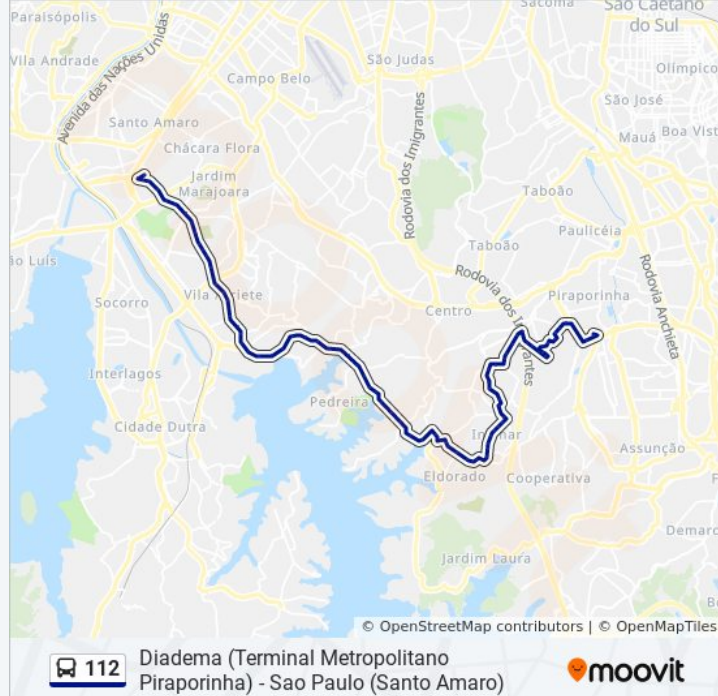

R. Prudente de Moraes, 256 - Casa Grande, Diadema

R. Prudente de Moraes, 446 - Casa Grande, Diadema

Rua Prudente de Moraes, 674

Av. Marginal, 1-437 - Vila Nogueira, Diadema - São Paulo, Brasil - Vila Ana Sofia, Diadema

Avenida Dona Ruyce Ferraz Alvim 931

Avenida Dona Ruyce Ferraz Alvim, 1176

Avenida Dona Ruyce Ferraz Alvim - Jardim Maria Helena, Diadema

Av. Dona Ruyce Ferraz Alvim, 1724-1736 - Conceição

Av. Lico Maia, 755 - Conceição, Diadema

Avenida Rotary, 66

Av. Rotary, 460 - Serraria, Diadema

Av. Rotary, 378 - Vila

Av. Rotary, 378 - Vila

R. José Bonifácio, 1674 - Conceição, Diadema

Rua Durvalino Romualdo de Souza, 81 - Serraria, Diadema

Avenida Nossa Senhora das Graças 1152

Avenida Antonio Sylvio Cunha Bueno 156

Av. Antônio Sylvio Cunha Bueno, 290 - Nucleo Hab. Uniao, Diadema

Avenida Antonio Sylvio Cunha Bueno 504

Avenida Antônio Sílvio Cunha Bueno, 702

Avenida Antonio Sylvio Cunha Bueno 1040

Av. Antônio Sylvio Cunha Bueno, 1174 - Inamar, Diadema

Av. Antônio Sylvio Cunha Bueno, 1400 - Inamar, Diadema

Avenida Antônio Sílvio Cunha Bueno, 1816

Av. Nossa Sra. dos Navegantes, 1189 - Eldorado, Diadema

Avenida Nossa Senhora dos Navegantes 1039

Avenida Nossa Senhora dos Navegantes, 720 - Eldorado