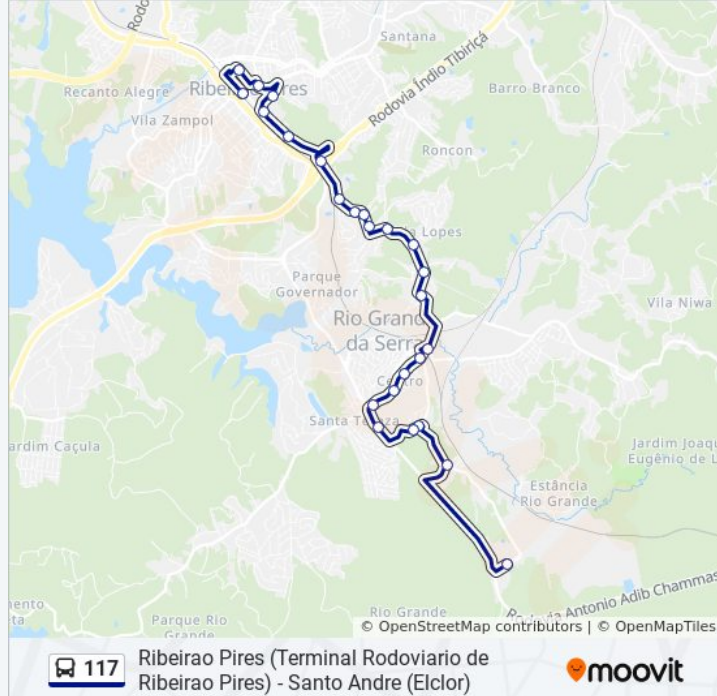

Informações da linha de ônibus 117**Sentido:** Ribeirao Pires (Terminal Rodoviario de Ribeirao Pires)**Paradas:** 25**Duração da viagem:** 41 min**Resumo da linha:**

Av. Kaethe Richers, 2277 - Pte. Seca, Ribeirão Pires

Av. Kaethe Richers, 2179 - Pte. Seca, Ribeirão Pires

Rua Adib Eid, 115 - Pte. Seca, Ribeirão Pires

Av. Kaethe Richers, 715 - Pastoril, Ribeirão Pires

Av. Kaethe Richers, 661 - Vila Albertina, Ribeirão Pires

Av. Kaethe Richers, 91 - Vila Albertina, Ribeirão Pires

Rua João Domingues de Oliveira 248

Rua Boa Vista 31

Rua Padre Marcos Simoni

Rua Capitão José Galo

Sentido: Santo Andre (Elclor)

16 pontos

[VER OS HORÁRIOS DA LINHA](#)

Rua Capitão José Galo

R. Cap. José Galo, 85 - Centro, Ribeirão Pires

Avenida Kaethe Richers, 624 - Vila Albertina, Ribeirão Pires

Estrada Guilherme Pinto Monteiro 2303

Estr. Guilherme Pinto Monteiro, 345 - Vila Sao Joao, Rio Grande da Serra