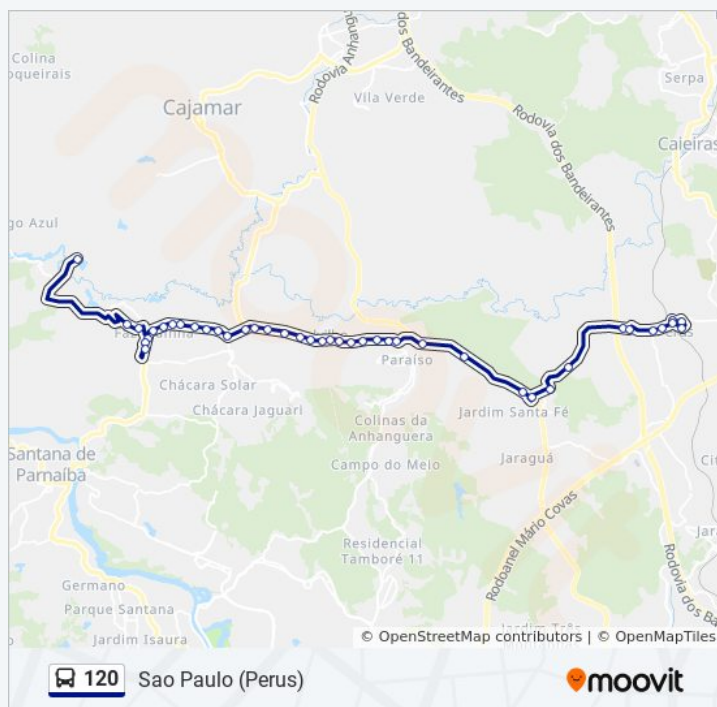

Estr. Ten. Marques, 4958 - Fazendinh, Santana
de Parnaíba

Avenida Tenente Marques 5820

Horários da linha de ônibus 120

Tabela de horários sentido Sao Paulo (Perus)

Domingo	00:00 - 23:45
Segunda-feira	04:50 - 23:40
Terça-feira	04:50 - 23:40
Quarta-feira	04:50 - 23:40
Quinta-feira	04:50 - 23:40
Sexta-feira	04:50 - 23:40
Sábado	05:05 - 23:15

Informações da linha de ônibus 120

Sentido: Sao Paulo (Perus)

Paradas: 51

Duração da viagem: 85 min

Resumo da linha:

Estrada Tenente Marques 5701

Av. Ten. Marquês 5451 - Vila Poupanca Santana de Parnaíba

Estr. Ten. Marques, 5370 - Vila Poupanca, Santana de Parnaíba