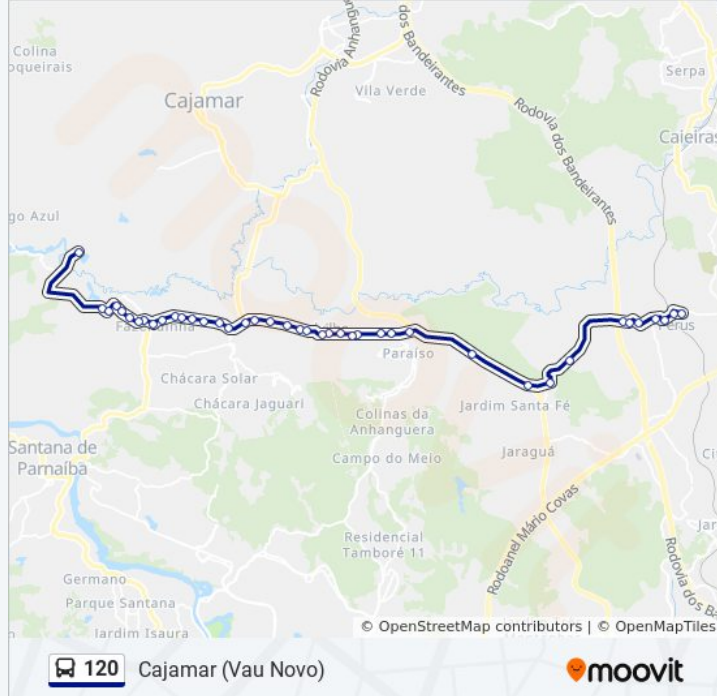

Estr. Ana Procópio de Moraes, Norte, Santana de

Parnaíba

Estr. Ana Procópio de Moraes, 4335 -
Ponanduva, Cajamar

Avenida Ana Procópio de Moraes 189

Sentido: Sao Paulo (Perus)

51 pontos

[VER OS HORÁRIOS DA LINHA](#)