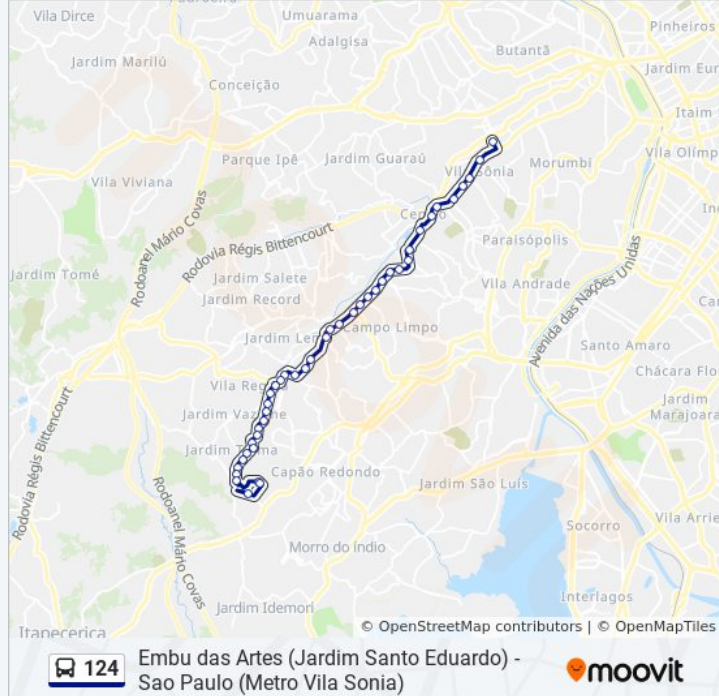

Avenida Carlos Lacerda

Estr. Pirajussara-Valo Velho, 246 - Jardim Maria Sampaio, São Paulo

R. Manuel Lopes Rodrigues, 121 - Pirajussara, São Paulo

Estrada Pirajussara-Valo Velho, 994

Estrada Pirajussara-Valo Velho 607

Estr. Pirajussara-Valo Velho, 1600

Estrada Pirajussara-Valo Velho 1844

Rua Tiradentes, 72

Estr. de Constantinopla, 1275

Estrada de Itapecerica Campo Limpo 630

Estrada de Itapecerica Campo Limpo, 800-902

Estrada de Itapecerica Campo Limpo, 1068

Estrada de Itapecerica Campo Limpo, 1330

R. Capri, 155 - Jardim Santa Emília, Embu das Artes

Estrada de Itapecerica Campo Limpo, 1818

R. Campos Sales, 156 - Jardim Pres. Kennedy, Embu das Artes

Estr. de Itapecerica Campo Limpo, 2182 - Jardim Sao Eduardo, Embu das Artes

Estrada Itapecerica A Campo Limpo, 2364 - Jardim Dom Jose, Embu das Artes

Estr. de Itapecerica Campo Limpo, 2662e - Jardim Sao Eduardo, Embu das Artes

Estr. de Itapecerica Campo Limpo, 2786 - Jardim Sao Eduardo, Embu das Artes

Estr. de Itapecerica Campo Limpo, 2976 - Jardim Sao Eduardo, Embu das Artes

Estr. de Itapecerica Campo Limpo, 3092 - Jardim Santo Eduardo, Embu das Artes

R. Eunice, 46 - Jardim Santo Eduardo, Embu das Artes

Avenida Andorinha dos Beirais 20

Rua Andorinha-Pequena, 218 - Jardim Santo Eduardo, São Paulo

Avenida Jundiá 373