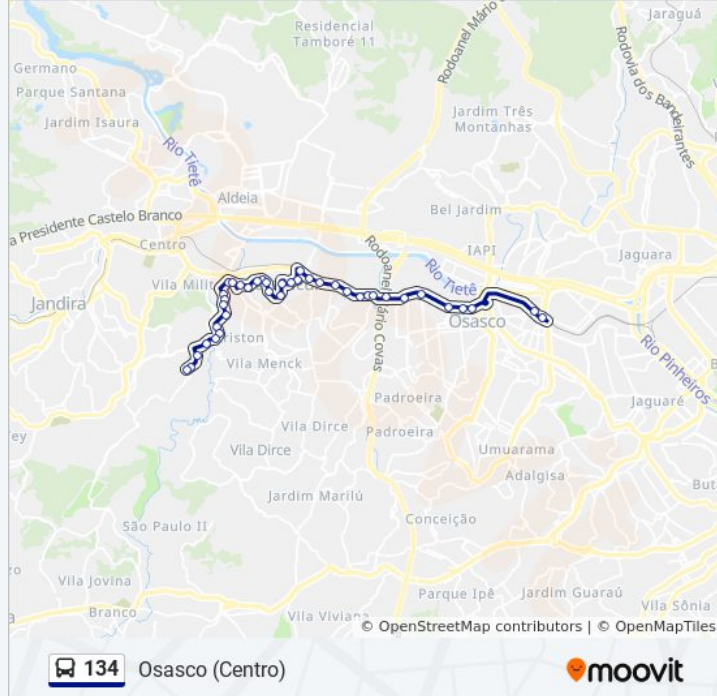

Sentido: Barueri (Parque Viana)

51 pontos

[VER OS HORÁRIOS DA LINHA](#)

Osasco (Terminal Rodoviário e Urbano)

Rua Artur Vasconcelos, 170 - Centro, Osasco

Avenida Maria Campos, 384 - Centro, Osasco

Avenida Maria Campos 798

Av. Gov. Mario Covas 74

Avenida Desembargador Dr Eduardo C Abreu

Av. Des. Dr. Eduardo Cunha de Abreu, 172 - Vila Mun., Carapicuíba

Av. Des. Dr. Eduardo Cunha de Abreu, 81 - Vila Mun., Carapicuíba

Vila São Tomás 65

Terminal Metropolitano Luiz Bortolosso

6749

Avenida dos Autonomistas

Avenida dos Autonomistas 5873

Av. dos Autonomistas 5477

Avenida dos Autonomistas, 5059

Av. dos Autonomistas 4803

Rua Prof. Luis Eulálio de Bueno Vidigal, 441 - Industrial Centro, Osasco

Rua da Estação, 1268 - Centro, Osasco

Rua da Estação 33

Osasco (Terminal Rodoviário e Urbano)

Os horários e os mapas do itinerário da linha de ônibus 134 estão disponíveis, no formato PDF offline, no site: moovitapp.com. Use o [Moovit App](#) e viaje de transporte público por São Paulo e Região! Com o Moovit você poderá ver os horários em tempo real dos ônibus, trem e metrô, e receber direções passo a passo durante todo o percurso!