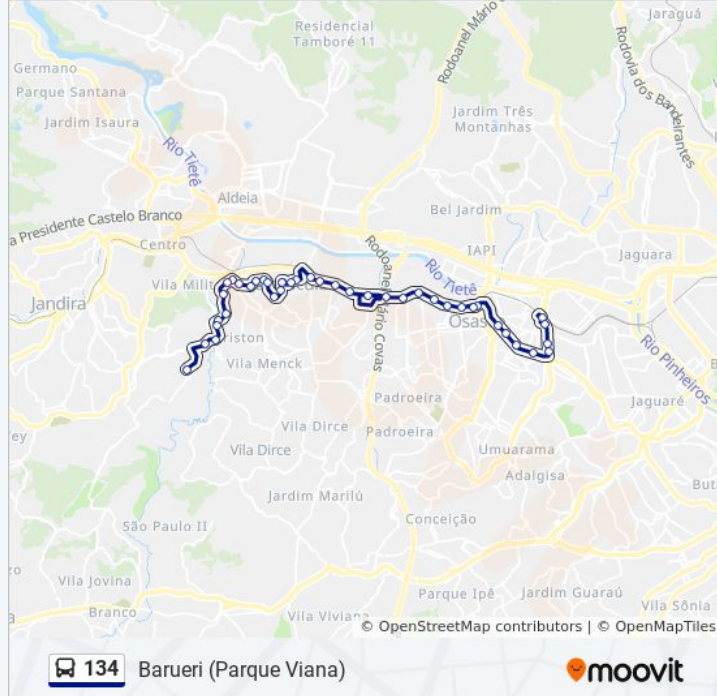

Avenida Rui Barbosa 2611

Avenida Rui Barbosa 2661

Av. Rui Barbosa, 3018 - Centro, Carapicuíba

Av. Rui Barbosa, 3366 - Cidade Ariston Estela Azevedo, Carapicuíba

Avenida Rui Barbosa

Avenida Victório Fornazzaro, 224-250

Av. Victório Fornazzaro, 564 - Vila Sul Americana, Carapicuíba

Av. Victório Fornazzaro, 40 - Vila Sul Americana, Carapicuíba - Sp, Brasil

Avenida Victório Fornazzaro 1110

Av. Victório Fornazzaro, 1212-1222 - Vila Sul Americana, Carapicuíba

Av. Victório Fornazzaro, 1376 - Vila Lourdes, Carapicuíba

Av. Victório Fornazzaro, 1490 - Vila Sul Americana, Carapicuíba

Av. Victório Fornazzaro, 2105 - Vila Sul Americana, Carapicuíba

Av. Victório Fornazzaro, 2240-2264 - Vila Sul Americana, Carapicuíba

Av. Gov. Mario Covas 74

Avenida Desembargador Dr Eduardo C Abreu

Av. Des. Dr. Eduardo Cunha de Abreu, 172 - Vila Mun., Carapicuíba

Av. Des. Dr. Eduardo Cunha de Abreu, 81 - Vila Mun., Carapicuíba

Vila São Tomás 65