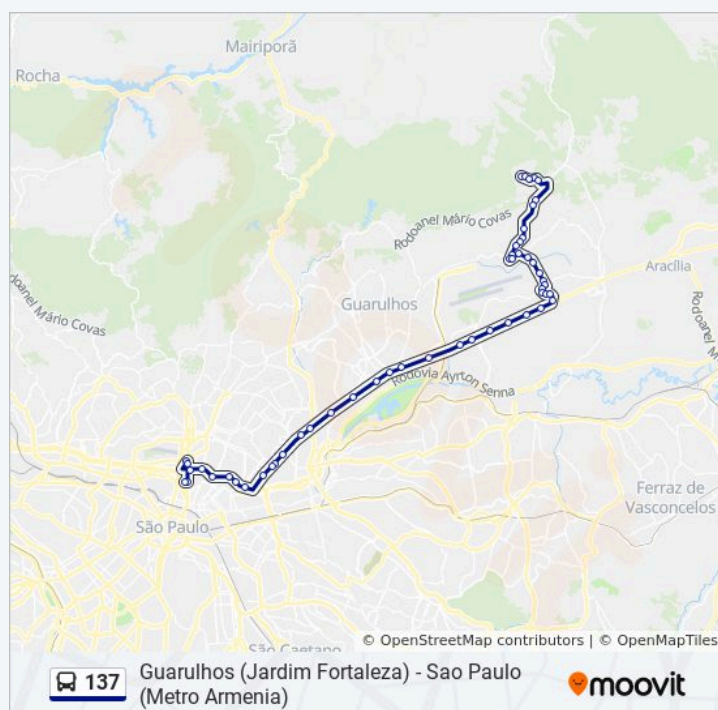

domingo	04:30 - 23:45
segunda-feira	04:05 - 23:45
terça-feira	04:05 - 23:45
quarta-feira	04:05 - 23:45
quinta-feira	04:05 - 23:45
sexta-feira	04:05 - 23:45
sábado	04:30 - 23:45

Informações da linha de ônibus 137

Sentido: Sao Paulo (Metro Armenia)

Paradas: 59

Duração da viagem: 126 min

Resumo da linha:

R. Bela Vista do Paraíso, 1242-1492 - Jardim Pres. Dutra, Guarulhos

R. Bela Vista do Paraíso, 2281 - Aeroporto, Guarulhos