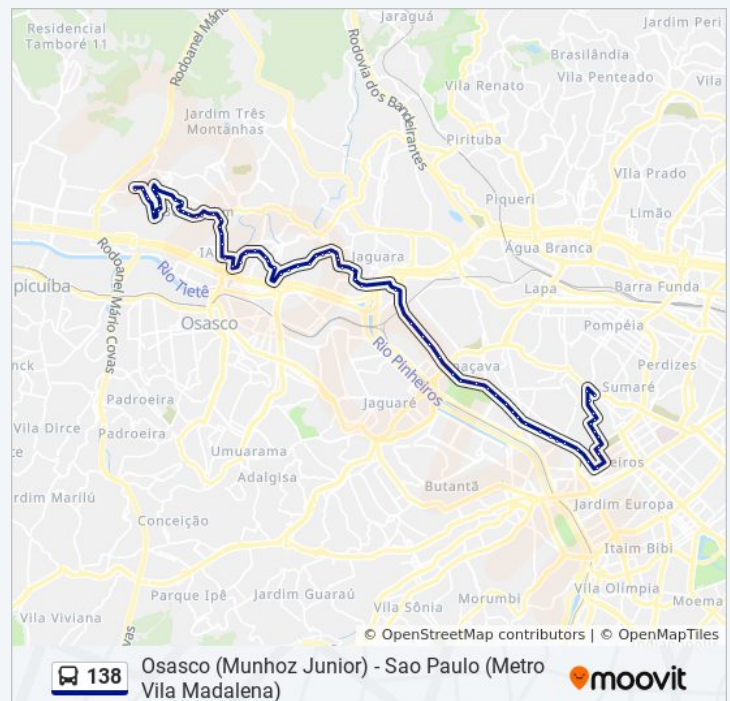

Av. Prof. Lourenço Filho

Vila Luís José de Lorena, 32 - Jardim Elvira, Osasco

Rua Eurípedes de Paula 69

Avenida Getúlio Vargas, 1373

Horários da linha de ônibus 138

Tabela de horários sentido Sao Paulo (Metro Vila Madalena)

Domingo	00:40 - 22:20
Segunda-feira	03:30 - 23:30
Terça-feira	03:30 - 23:30
Quarta-feira	03:30 - 23:30
Quinta-feira	03:30 - 23:30
Sexta-feira	03:30 - 23:30
Sábado	03:30 - 23:55

Informações da linha de ônibus 138

Sentido: Sao Paulo (Metro Vila Madalena)

Paradas: 77

Duração da viagem: 97 min

Resumo da linha:

Avenida Getúlio Vargas

Av. Getúlio Vargas, 919

R. Calixto Barbieri, 284 - I.A.P.I., Osasco

Rua David Silva 344

Av. Brasil 2291

Avenida Brasil, 2027

R. Agudos, 691 - Rochdale, Osasco

R. Agudos, 547 - Rochdale, Osasco

Rua Agudos 299

Rua Agudos 177

R. Luís Durazzo

R. Mario Marcílio, 5 - Jardim Sao Jose, Osasco