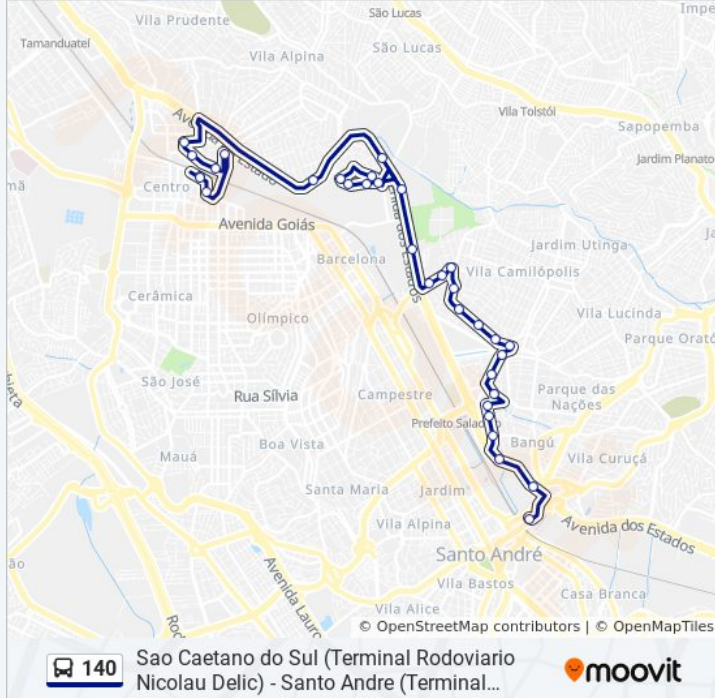

Rua Herculano de Freitas 245

R. Heloísa Pamplona, 350 - Fundação, São Caetano do Sul

Parada Herculano de Freitas

Rua Henrique Dias, 104 - Fundação, São Caetano do Sul

Rua Amazonas 167

Estação CPTM São Caetano (Apenas Desembarque)

Terminal Rodoviário Nicolau Delic

Os horários e os mapas do itinerário da linha de ônibus 140 estão disponíveis, no formato PDF offline, no site: moovitapp.com. Use o [Moovit App](#) e viaje de transporte público por São Paulo e Região! Com o Moovit você poderá ver os horários em tempo real dos ônibus, trem e metrô, e receber direções passo a passo durante todo o percurso!