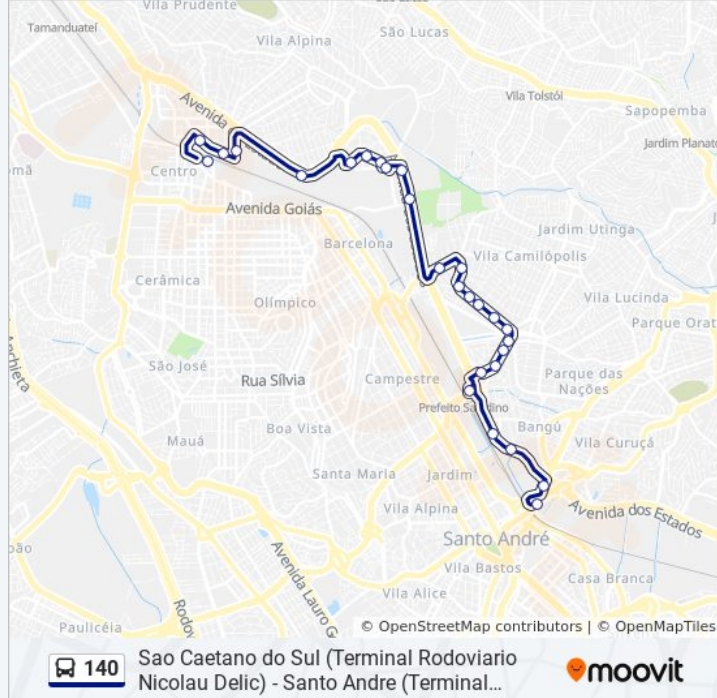

Informações da linha de ônibus 140**Sentido:** Santo Andre (Terminal Metropolitano Santo Andre-Leste)**Paradas:** 27**Duração da viagem:** 38 min**Resumo da linha:**

Alameda Vieira de Carvalho 417

Alameda Vieira de Carvalho 275

Alameda Vieira de Carvalho 31

Rua Bartolomeu de Gusmão, 31 - Santa Teresinha, Santo André

Terminal Urbano Prefeito Saladino - Santo André

Av. dos Estados, 4401 - Tamanduateí 4, Santo André

Av. do Estado, 4650 - Tamanduateí 5, Santo André

Avenida Antônio Cardoso

Terminal Metropolitano Santo André Leste

Sentido: Sao Caetano do Sul (Terminal Rodoviário Nicolau Delic)

34 pontos

[VER OS HORÁRIOS DA LINHA](#)

Terminal Metropolitano Santo André Leste