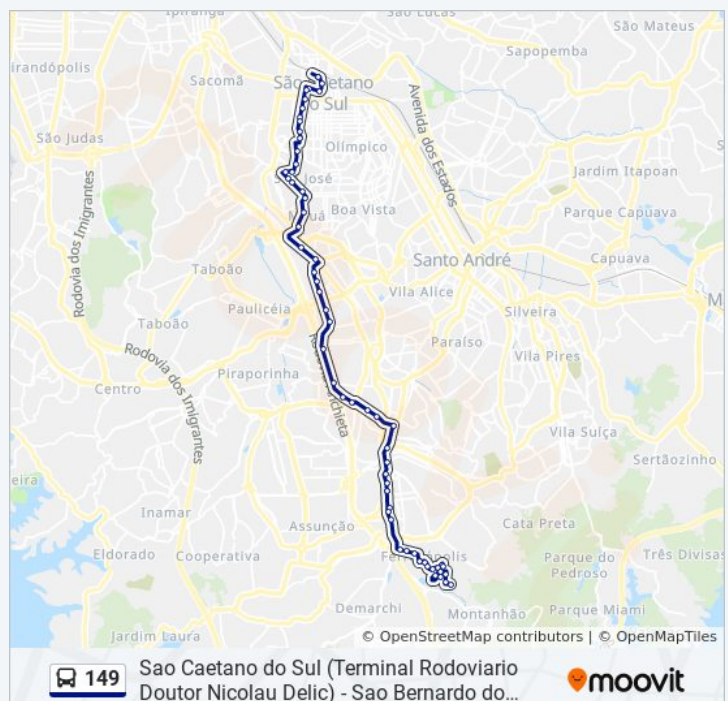

Rua Nemer Féres Rahal, 451 - Ferrazópolis, São Bernardo do Campo

Horários da linha de ônibus 149

Tabela de horários sentido Sao Caetano do Sul (Terminal Rodoviario Doutor Nicolau Delic)

| | |
|---------------|---------------|
| Domingo | 04:40 - 23:30 |
| Segunda-feira | 04:30 - 23:30 |
| Terça-feira | 04:30 - 23:30 |
| Quarta-feira | 04:30 - 23:30 |
| Quinta-feira | 04:30 - 23:30 |
| Sexta-feira | 04:30 - 23:30 |
| Sábado | 04:30 - 23:30 |

Informações da linha de ônibus 149

Sentido: Sao Caetano do Sul (Terminal Rodoviario Doutor Nicolau Delic)

Paradas: 63

Duração da viagem: 81 min

Resumo da linha:

Rua Nemer Féres Rahal, 243 - Ferrazópolis, São Bernardo do Campo