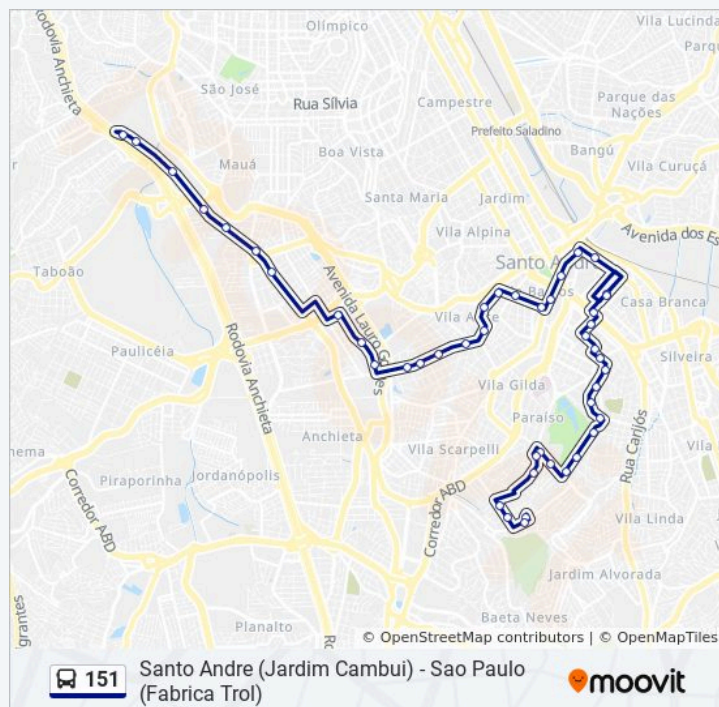

R. Cel. Francisco Amaro

Rua Coronel Alfredo Flaquer, 257

Rua Siqueira Campos, 483

Horários da linha de ônibus 151

Tabela de horários sentido Sao Paulo (Fabrica Trol)

domingo	04:30 - 23:20
segunda-feira	04:20 - 22:40
terça-feira	00:05 - 22:40
quarta-feira	00:05 - 22:40
quinta-feira	00:05 - 22:40
sexta-feira	00:05 - 22:40
sábado	00:05 - 23:20

Informações da linha de ônibus 151

Sentido: Sao Paulo (Fabrica Trol)

Paradas: 43

Duração da viagem: 59 min

Resumo da linha:

Rua Bernardino de Campos, 170 - Centro, Santo André

Av. Portugal, 298 - Centro, Santo André