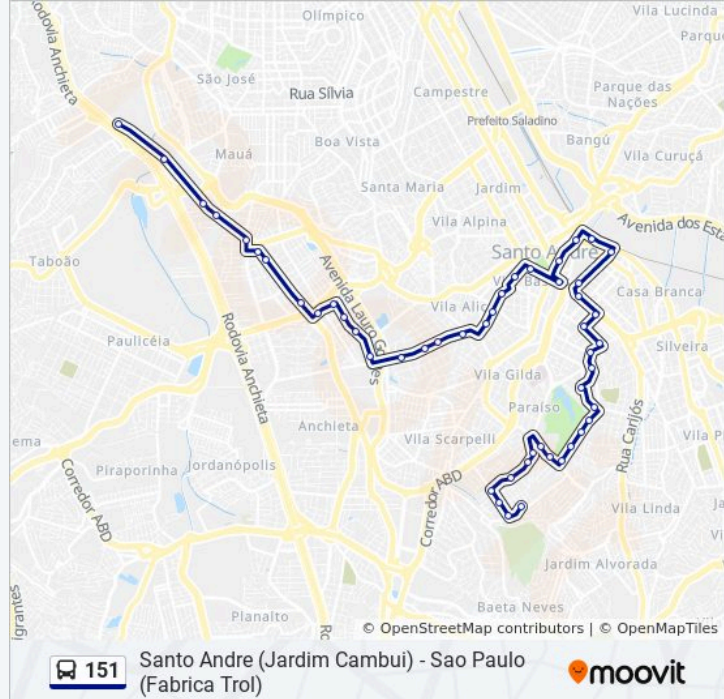

Rua Oswaldo Cruz 242

Rua Evaristo de Moraes, 122 - Jardim Stella, Santo André

Rua Evaristo de Moraes 444

Rua Caiubi 442

R. Caiubi, 632 - Jardim Cambui, Santo André

Rua Caiubi 871

Rua Oswaldo Cruz - Ponto Final da Linha 151 -
Jardim Cambui, Santo André

Sentido: Sao Paulo (Fabrica Trol)

43 pontos

[VER OS HORÁRIOS DA LINHA](#)

Rua Oswaldo Cruz - Ponto Final da Linha 151 -
Jardim Cambui, Santo André

Estr. João Ducin, 840 - Jardim Cambui, Santo
André

Rua Caiubi 699