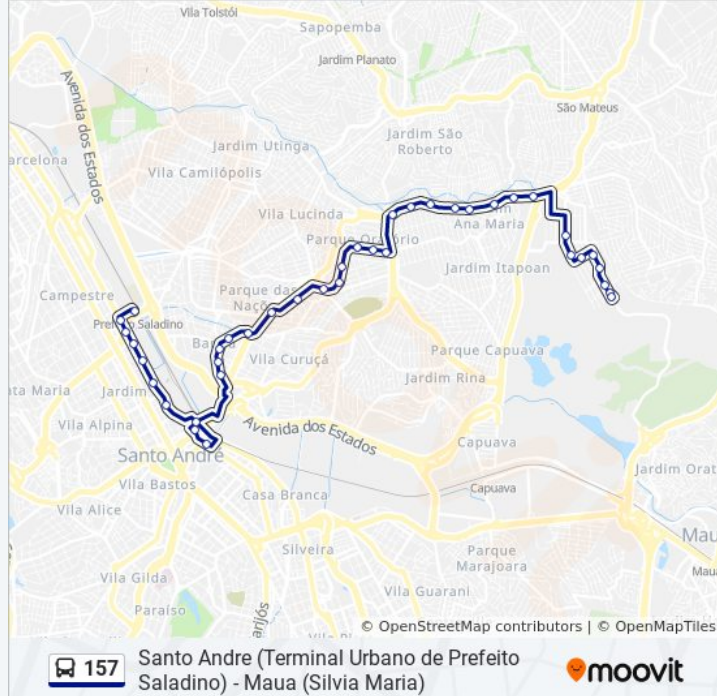

Av. Araucária, 620 - Parque Oratorio, Santo André

Avenida Araucária, 1006

Av. Araucária, 1210 - Parque Oratorio, Santo André

Avenida Araucária, 1400

R. Oratório, 3774 - Parque das Nações, Santo André

Rua Oratório, 4040

Rua Oratório, 4320 - Parque Novo Oratório, Santo André

Rua Oratório, 4608

Rua Oratório, 4856 - Jardim Ana Maria, Santo André

Rua Oratório, 5156

Rua Oratório, 5284

Rua Oratório, 4046 - Rp6 (Regiões de Planejamento), Mauá

R. Carmem Miranda, 442 - Jardim Sonia Maria, Mauá

R. Carmem Miranda, 762 - Jardim Sonia Maria, Mauá

Rua Professora Maria Josefina Kuman Fláquer, 272 - Jardim Silvia Maria, Mauá

R. Oscarito, 642 - Jardim Sonia Maria, Mauá

R. Oscarito, 846 - Jardim Sonia Maria, Mauá

R. Oscarito, 1078 - Jardim Sonia Maria, Mauá

R. Oscarito, 1274-1304 - Jardim Sonia Maria, Mauá

Rua Oscarito 1212

Sentido: Santo Andre (Terminal Rodoviario de Prefeito Saladino)

39 pontos

[VER OS HORÁRIOS DA LINHA](#)

Rua Oscarito 1212

Rua Oscarito 1076

R. Oscarito, 819 - Jardim Sonia Maria, Mauá

Horários da linha de ônibus 157

Tabela de horários sentido Santo Andre (Terminal Rodoviario de Prefeito Saladino)

Domingo	05:40 - 20:10
Segunda-feira	04:50 - 22:15
Terça-feira	04:50 - 22:15
Quarta-feira	04:50 - 22:15
Quinta-feira	04:50 - 22:15