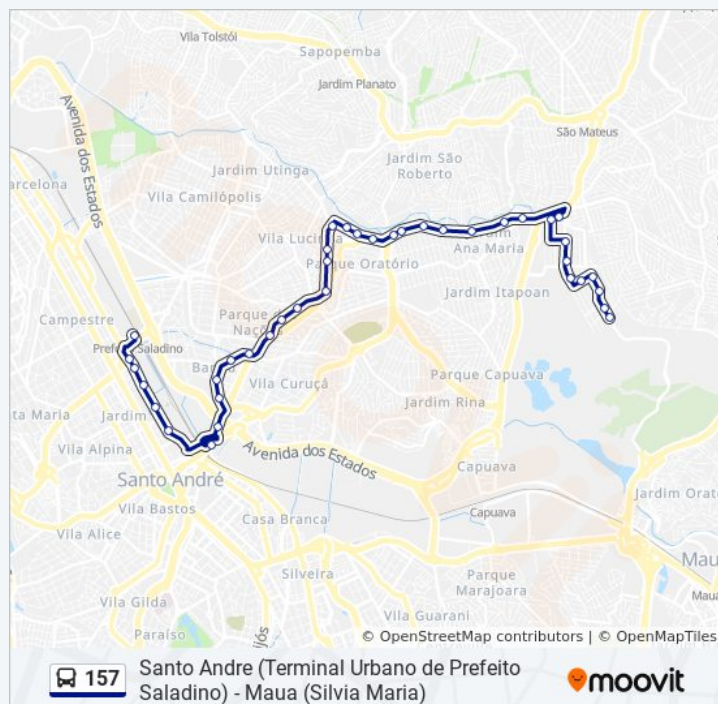

R. Oratório, 465 - Bangú Santo André

Sexta-feira

04:50 - 22:15

Sábado

05:00 - 21:00

Informações da linha de ônibus 157

Sentido: Santo Andre (Terminal Rodoviario de Prefeito Saladino)

Paradas: 39

Duração da viagem: 52 min

Resumo da linha:

Rua do Oratório, 165 - Vila Sao Pedro, Santo André

Avenida Antônio Cardoso

Terminal Metropolitano Santo André Leste

Avenida Industrial

Av. Industrial, 970

Avenida Industrial - Tamanduateí 3, Santo André