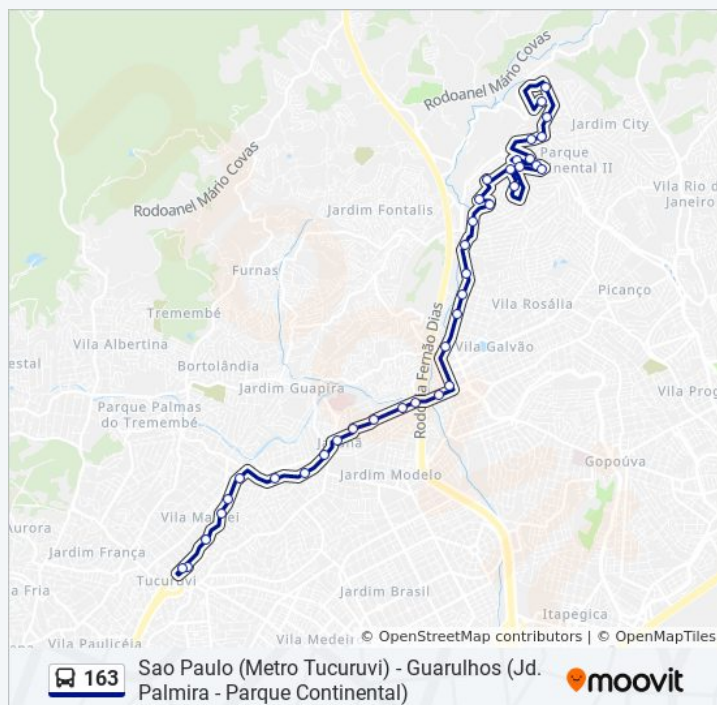

### Horários da linha de ônibus 163

Tabela de horários sentido Sao Paulo (Metro  
Tucuruvi)

domingo	00:00 - 23:00
segunda-feira	00:00 - 23:50
terça-feira	00:15 - 23:50
quarta-feira	00:15 - 23:50

Rua Cento e Vinte e Três - Guarulhos, Sp,  
07085-440, Brasil

### Informações da linha de ônibus 163

**Sentido:** Sao Paulo (Metro Tucuruvi)

**Paradas:** 47

**Duração da viagem:** 52 min

**Resumo da linha:**

Chácara do Vovó, Guarulhos

Avenida Pedro de Souza Lopes 963, Vila Galvão,  
Guarulhos - São Paulo, 02250, Brasil - Chácara  
do Vovó, Guarulhos

Avenida Doutor Antônio Maria Laet, 712

Terminal Metrô Tucuruvi 1 - Ponto 4 - Vila  
Gustavo, São Paulo

Os horários e os mapas do itinerário da linha de ônibus 163 estão disponíveis, no formato PDF offline, no site: [moovitapp.com](https://moovitapp.com). Use o [Moovit App](#) e viaje de transporte público por São Paulo e Região! Com o Moovit você poderá ver os horários em tempo real dos ônibus, trem e metrô, e receber direções passo a passo durante todo o percurso!