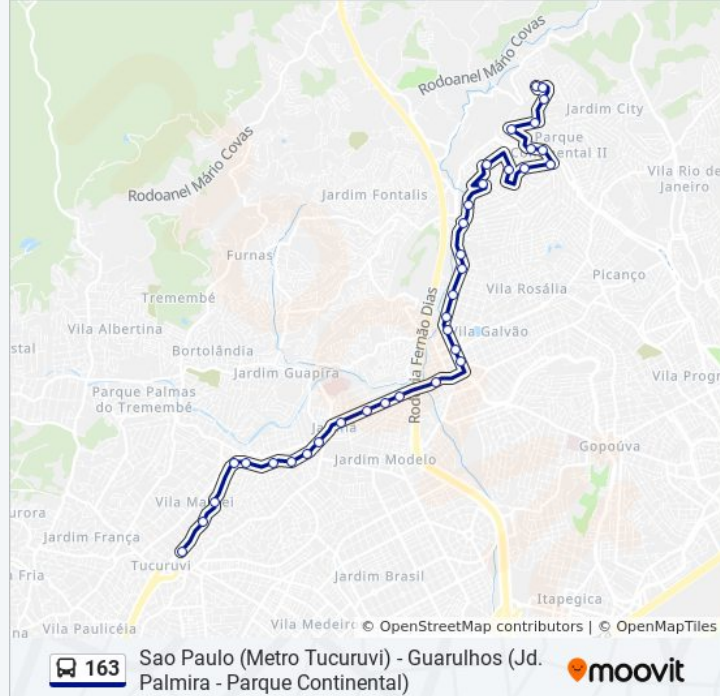

Av. Pedro de Souza Lopes, 180

Av. Pedro de Souza Lopes, 704 - Vila Galvão,
Guarulhos

Avenida Pedro de Souza Lopes, 1035 - Chácara
do Vovó, Guarulhos

Av. Pedro de Souza Lopes, 1230 - Chácara do
Vovó, Guarulhos

Av. Pedro de Souza Lopes, 1166 - Vila Nova
Galvão, São Paulo

Avenida Alfredo Barbosa, 226-280 - Jardim Sao
Luis (Zona Norte), Guarulhos

R. Jaime dos Santos Augusto Filho, 245-325 -
Jardim Palmira, Guarulhos

Rua Glauco Antônio Galli, 114 - Jardim Rosana,
Guarulhos

Rua Glauco Antônio Galli, 374

R. Glauco Antônio Galli, 636 - Jardim Palmira,
Guarulhos

R. Pedro Armando Donizete de Pádua, 331 -
Jardim Palmira, Guarulhos

Rua Sebastião dos Santos, 393 - Guarulhos, Sp,
07075-070, Brasil

R. Sebastião dos Santos, 57 - Parque
Continental I, Guarulhos

Avenida C 210

Rua Pastor João Nunes, 40 - Guarulhos, Sp,
07084-182, Brasil

R. Jaír Soares de Mesquita, 227 - Parque
Continental II, Guarulhos

Rua Maria Dias Hog 498

R. Natalina de Melo Gouvêia Norkivicius, 679 -
Parque Continental II, Guarulhos

Sentido: Sao Paulo (Metro Tucuruvi)

47 pontos

[VER OS HORÁRIOS DA LINHA](#)

R. Natalina de Melo Gouvêia Norkivicius, 679 -
Parque Continental II, Guarulhos

Rua João Carlos Rodrigues, 92 - Guarulhos, Sp,
07085-270, Brasil

Horários da linha de ônibus 163

Tabela de horários sentido Sao Paulo (Metro
Tucuruvi)

domingo	00:00 - 23:00
segunda-feira	00:00 - 23:50
terça-feira	00:15 - 23:50
quarta-feira	00:15 - 23:50