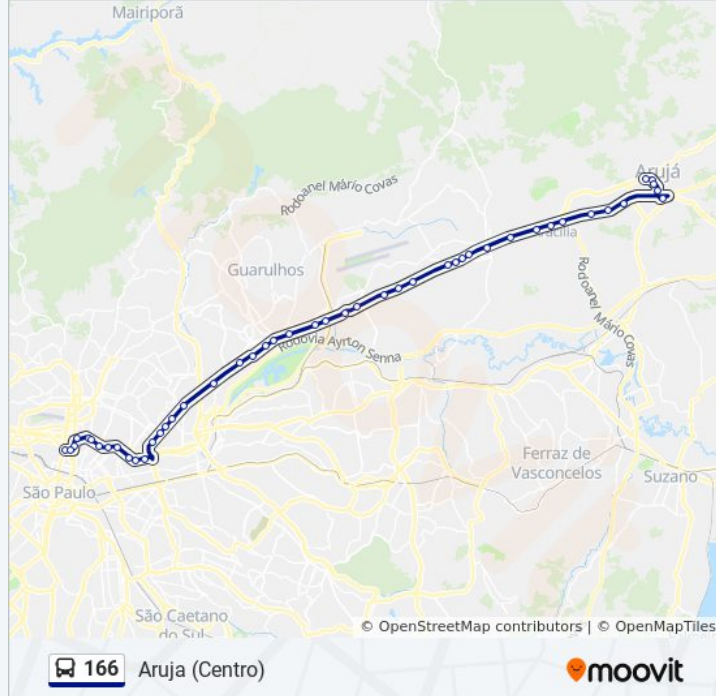

Rodovia Presidente Dutra - Rua Dom Pedrito

Rodovia Presidente Dutra - Rua Chaval

Rod. Pres. Dutra - Parada Pq. Alvorada Norte

Parada Maria Dirce Norte

Rodovia Presidente Dutra - F. de Noronha 906

Br-116 Rod. Pres. Dutra, Km 205,9 Norte - Vila Sadokim, Guarulhos

Rodovia Presidente Dutra, 22

Rod. Pres. Dutra

Br-116 Rod. Pres. Dutra, Km 202,7 Norte - Passarela Alameda das Azaleias - Jardim Tupi, Arujá

Rod. Pres. Dutra - Posto São Cristovão

Rua Bahia 436

Rua Raposo Tavares, 104

Arujá - Sp, 07400-000, Brasil

Sentido: Sao Paulo (Metro Armenia)

27 pontos

[VER OS HORÁRIOS DA LINHA](#)

Arujá - Sp, 07400-000, Brasil

Avenida João Manoel, 1591 - Center Ville, Arujá

Avenida João Manoel 810b

Informações da linha de ônibus 166

Sentido: Sao Paulo (Metro Armenia)

Paradas: 27

Duração da viagem: 89 min

Resumo da linha:

Rod. Pres. Dutra - Parada Poupa Tempo

Avenida Lino Antônio Nogueira, Centro,
Guarulhos - Sp, 07024-030, Brasil