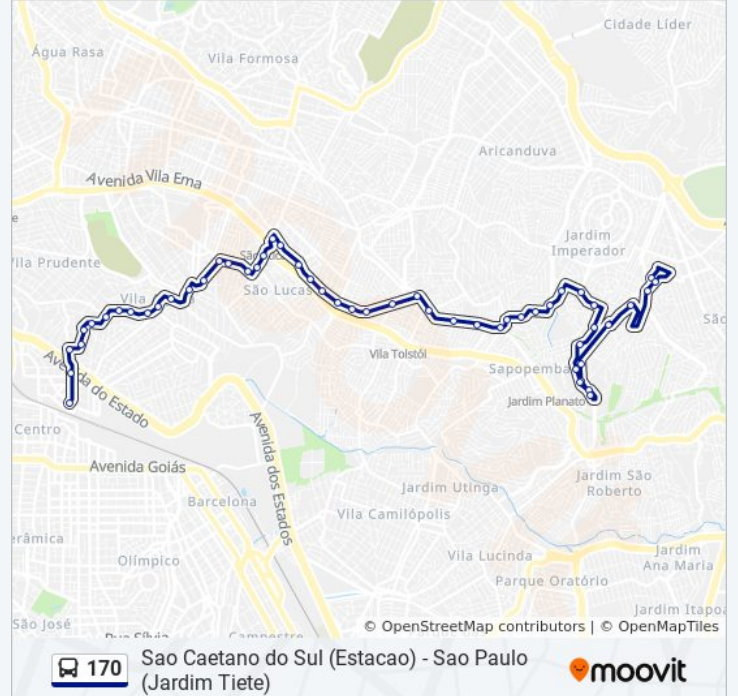

Rua Cachoeira do Campo 348

Rua Douradoquara 77

Tv. Paracelsus, 3 - Parque Novo Lar, São Paulo

R. Sinfonias do Ocaso

Avenida Arquiteto Vilanova Artigas

Avenida Arquiteto Vilanova Artigas 1069

Av. Arq. Vilanova Artigas, 763 - Conj. Hab. Teotonio Vilela, São Paulo

Av. Arq. Vilanova Artigas, 1900 - Conj. Hab. Teotonio Vilela, São Paulo

Avenida Arquiteto Vilanova Artigas

Avenida Arquiteto Vilanova Artigas

Avenida Arquiteto Vilanova Artigas 16

R. Brás Pires, 157 - Jardim Tiete, São Paulo