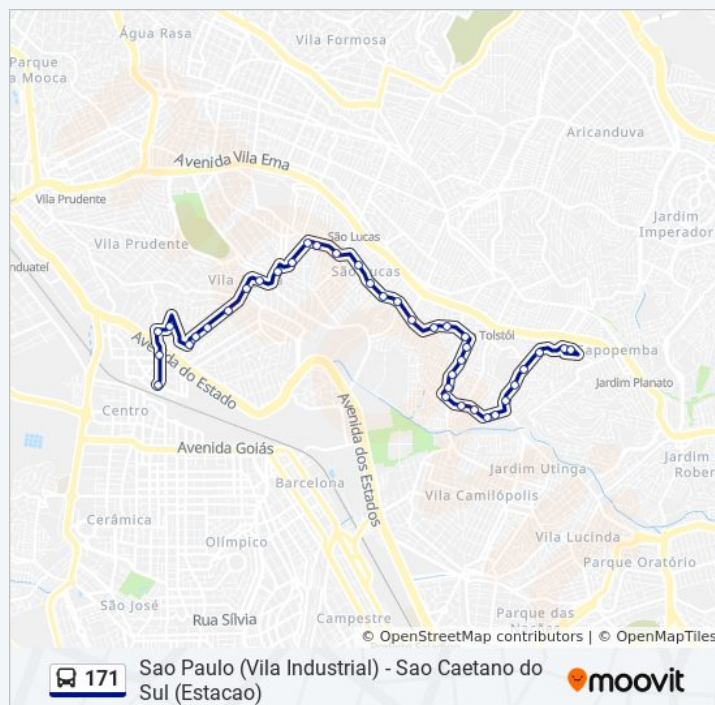

Quinta-feira

05:15 - 23:40

Sexta-feira

05:15 - 23:40

Sábado

05:30 - 23:30

Informações da linha de ônibus 171

Sentido: Sao Paulo (Vila Industrial)

Paradas: 38

Duração da viagem: 42 min

Resumo da linha:

Rua Ana Clara 484

Rua Ana Clara 704

R. Ana Clara, 804 - Vila Mendes, São Paulo

Av. do Oratório, 6197 - Vila Alzira, São Paulo

Av. do Oratório, 5925 - Jardim Mimar, São Paulo