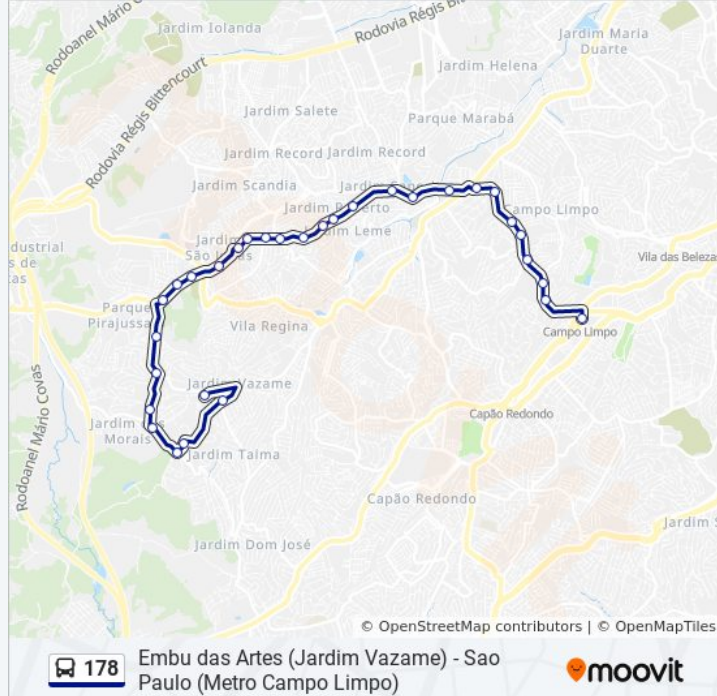

Av. Rotary, 3425 - Gramado, Embu das Artes

Av. Rotary, 3267 - Parque Industrial Ramos de Freitas, Embu das Artes

Av. Rotary, 2959 - Parque Industrial Ramos de Freitas, Embu das Artes

Avenida Aimara, 536-538 - Parque Pirajussara

Avenida Aimara 940

R. Augusto de Almeida Batista, 214 - Chácaras São Marcos, Embu das Artes

R. Augusto de Almeida Batista, 460 - Chácaras São Marcos, Embu das Artes

Rua Augusto de Almeida Batista, 650

Estrada Augusto de Almeida Batista, Jardim São Marcos - Jardim São Francisco, Embu das Artes

Rua Augusto de Almeida Batista (Oposto Ao Nº 1195)

Rua Augusto de Almeida Batista, 1388

R. Augusto de Almeida Batista, 1558 - Chácaras Caxingui, Embu das Artes

Rua Augusta Almeida Batista, 1817 - Jardim São Vicente, Embu das Artes

R. Augusto de Almeida Batista, 2234 - Jardim São Vicente, Embu das Artes

R. Augusto de Almeida Batista, 2488 - Jardim Vazame, Embu das Artes

Estr. São José, 24 - Chácaras São Marcos, Embu das Artes

Estrada São Sebastião, 570 - Chácaras São Marcos, Embu das Artes

Sentido: Sao Paulo (Metro Campo Limpo)

37 pontos

[VER OS HORÁRIOS DA LINHA](#)

Estrada São Sebastião, 570 - Chácaras São Marcos, Embu das Artes

R. São Francisco de Assis, 1 - Chácaras São Marcos, Embu das Artes

Rua Augusto de Almeida Batista - Estrada São Sebastião

R. Augusto de Almeida Batista, 1521 - Chácaras

Embu das Artes (Jardim Vazame) - Sao Paulo (Metro Campo Limpo)

Horários da linha de ônibus 178

Tabela de horários sentido Sao Paulo (Metro Campo Limpo)

Domingo	04:05 - 23:40
Segunda-feira	04:00 - 23:45
Terça-feira	00:05 - 23:45
Quarta-feira	00:05 - 23:45
Quinta-feira	00:05 - 23:45
Sexta-feira	00:05 - 23:45
Sábado	00:05 - 23:30