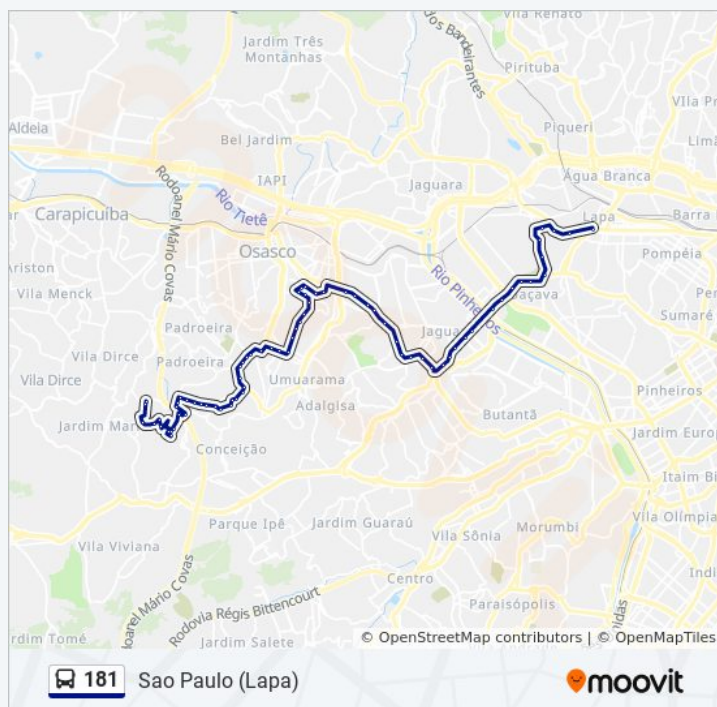

Av. Plutão 47

Horários da linha de ônibus 181

Tabela de horários sentido Sao Paulo (Lapa)

domingo	05:30 - 21:30
segunda-feira	04:05 - 22:30
terça-feira	04:05 - 22:30
quarta-feira	04:05 - 22:30
quinta-feira	04:05 - 22:30
sexta-feira	04:05 - 22:30
sábado	05:30 - 21:30

Informações da linha de ônibus 181

Sentido: Sao Paulo (Lapa)

Paradas: 83

Duração da viagem: 96 min

Resumo da linha:

Estr. das Rosas, 633-657 - Santa Maria, Osasco

Rua Joichi Yamaji, 2

Rua Joichi Yamaji 104