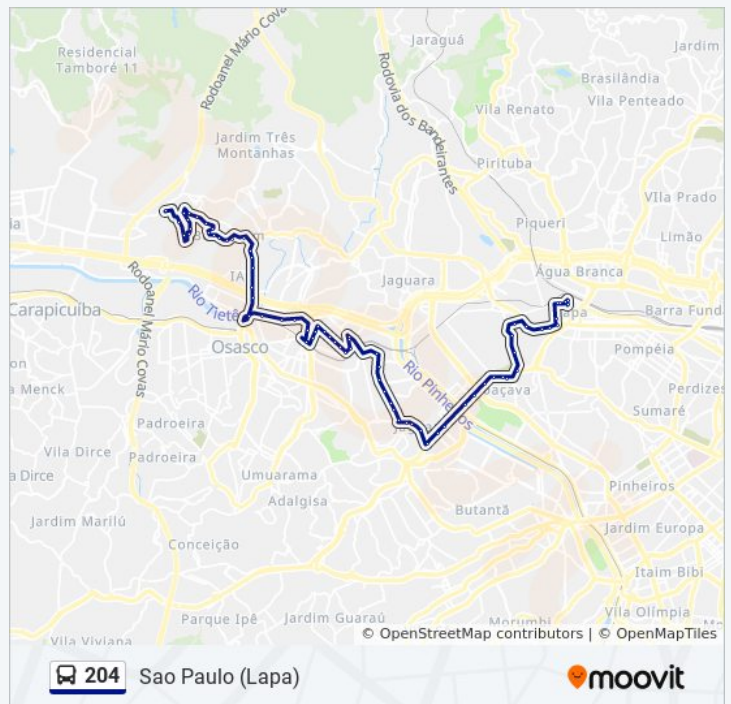

R. Manoel Rodrigues, 2 - Bonfim, Osasco

Praça Laurindo de Camargo, 204 - Presidente  
Altino, Osasco

Avenida Fuad Auada 284

Rua Erasmo Braga 474

## Informações da linha de ônibus 204

**Sentido:** Sao Paulo (Lapa)

**Paradas:** 75

**Duração da viagem:** 94 min

**Resumo da linha:**

R. Ari Barroso 120

Rua Ari Barroso, 264 - Pres. Altino, Osasco

Rua Ari Barroso, 500 - Pres. Altino, Osasco