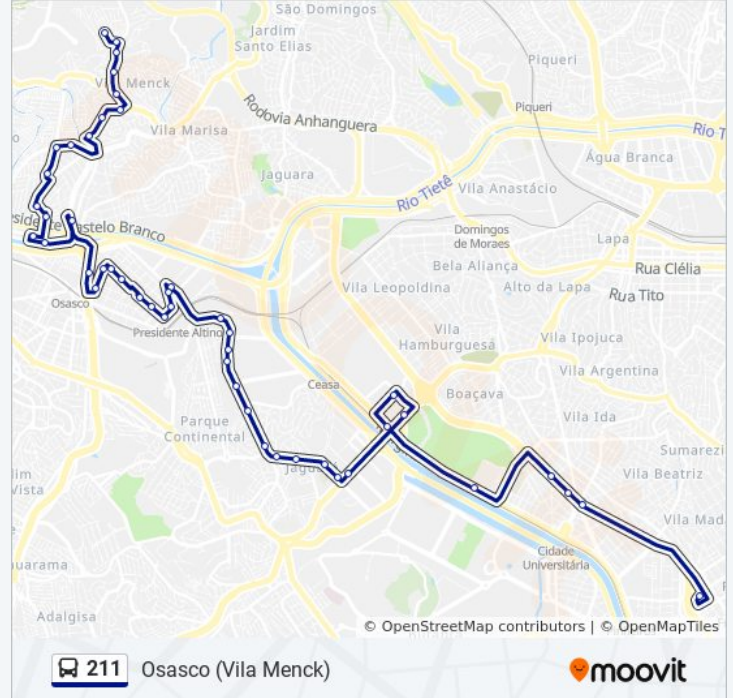

R. Ceará 35

R. Francisco Rocha Macedo

Rua Águas da Prata, 837 - Rochdale, Osasco

R. Águas da Prata 228

Av. Cruzeiro do Sul, 1059 - Rochdale, Osasco

Avenida Cruzeiro do Sul 1180 - Rochdale, Osasco

Avenida Brasil, 1175 - Rochdale, Osasco

Avenida Brasil, 1027 - Rochdale, Osasco

Praça Idalino Andriolo, 38 - Mutinga, Osasco

Av. das Esmeraldas, 378 - Jardim Mutinga,
Osasco

Avenida das Esmeraldas 640

Avenida Presidente Médici, 2095

Avenida Alberto J. Byington 214

Avenida Alberto J. Byington

Rua Lauro Ferreira dos Santos, 40 - Vila Menck,
Osasco

R. Embú, 167 - Vila Menck, Osasco

Sentido: Sao Paulo (Pinheiros)

59 pontos

[VER OS HORÁRIOS DA LINHA](#)

R. Embú, 167 - Vila Menck, Osasco