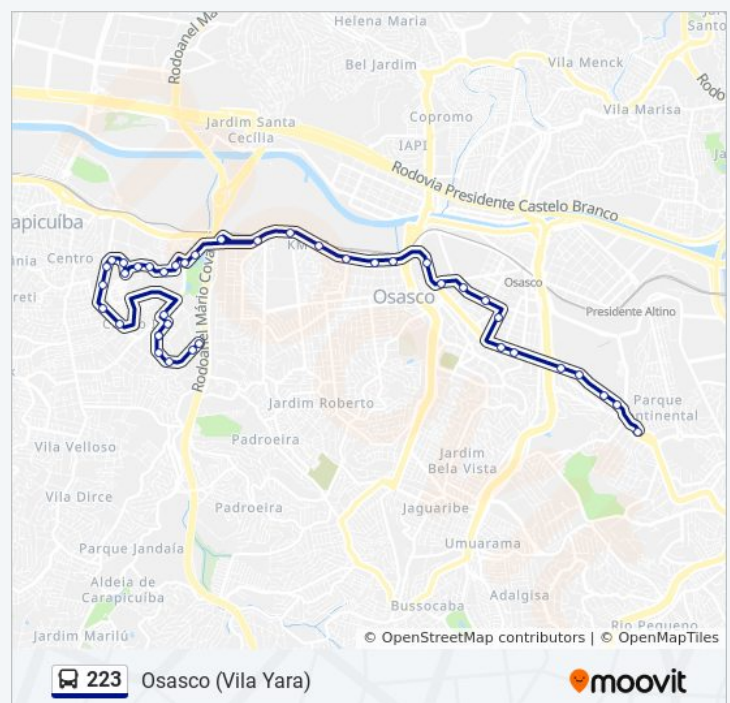

Avenida Pilar do Sul 1577

Av. Perimetral Sudoeste, 39 - Conj. Hab. Pres.
Castelo Branco, Carapicuíba

Horários da linha de ônibus 223

Tabela de horários sentido Osasco (Vila Yara)

Domingo	05:20 - 22:55
Segunda-feira	05:10 - 23:30
Terça-feira	05:10 - 23:30
Quarta-feira	05:10 - 23:30
Quinta-feira	05:10 - 23:30
Sexta-feira	05:10 - 23:30
Sábado	05:05 - 23:05

Informações da linha de ônibus 223

Sentido: Osasco (Vila Yara)

Paradas: 48

Duração da viagem: 58 min

Resumo da linha:

Av. Brasil, 1001 - Conj. Hab. Pres. Castelo Branco, Carapicuíba

Av. Brasil, 825 - Conj. Hab. Pres. Castelo Branco, Carapicuíba