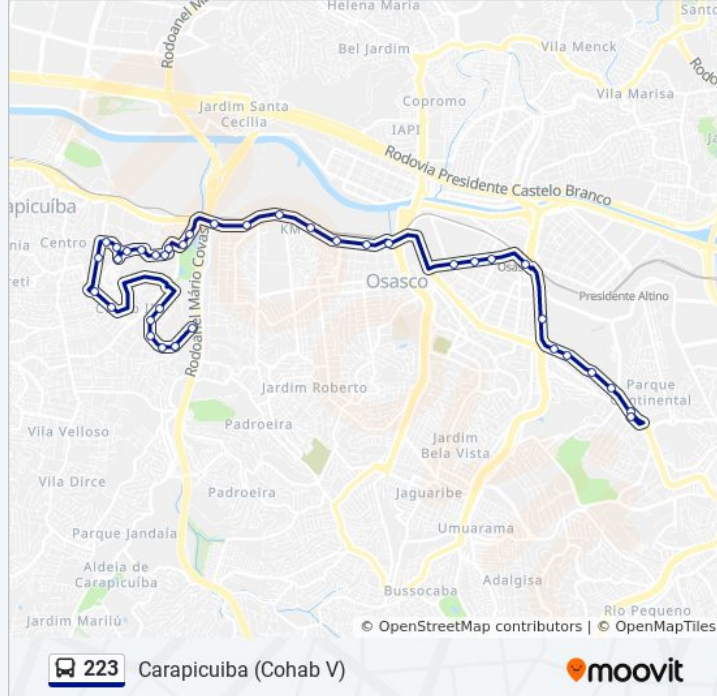

Av. Antonio Faustino dos Santos, 5 - Vila Mun.,
Carapicuíba

Av. Integração, N°66 - Vila Mun., Carapicuíba

R. Santo Antônio da Platina, 226 - Conj. Hab.
Pres. Castelo Branco, Carapicuíba

Rua Egeu, 99 - Conj. Hab. Pres. Castelo Branco,
Carapicuíba

Estr. Copaíba, 283 - Jardim Cecilia Cristina,
Carapicuíba

Rua Carapicuíba, 317 - Conj. Hab. Pres. Castelo
Branco, Carapicuíba

Rua Carapicuíba, 1 - Conj. Hab. Pres. Castelo
Branco, Carapicuíba

Avenida Amazonas, 229 - Conj. Hab. Pres.
Castelo Branco, Carapicuíba

Av. Amazonas

Avenida Brasil (Oposto À Escola Monteiro
Lobato)

Avenida Brasil (Oposto Ao Prédio 75)

Av. Perimetral Sudoeste, 205 - Conj. Hab. Pres.
Castelo Branco, Carapicuíba

Avenida Pilar do Sul 1551

Rua Vitória, 46 - Conj. Hab. Pres. Castelo
Branco, Carapicuíba

Rua Uberlândia, 60 - Conj. Hab. Pres. Castelo
Branco, Carapicuíba

Rua Fernando de Noronha - Conj. Hab. Pres.
Castelo Branco, Carapicuíba

Avenida Amazonas, 1122 - Conj. Hab. Pres.
Castelo Branco, Carapicuíba

R. Bela Vista, 23 - Conj. Hab. Pres. Castelo
Branco, Carapicuíba

Avenida Amazonas 32

Av. Amazonas, 1674 - Conj. Hab. Pres. Castelo
Branco, Carapicuíba

Rua Alvinópolis, 15 - Conj. Hab. Pres. Castelo
Branco, Carapicuíba

Av. Presidente Tancredo de Almeida Neves, 542 -
Conj. Hab. Pres. Castelo Branco, Carapicuíba

R. Baependi, 3 - Conj. Hab. Pres. Castelo
Branco, Carapicuíba