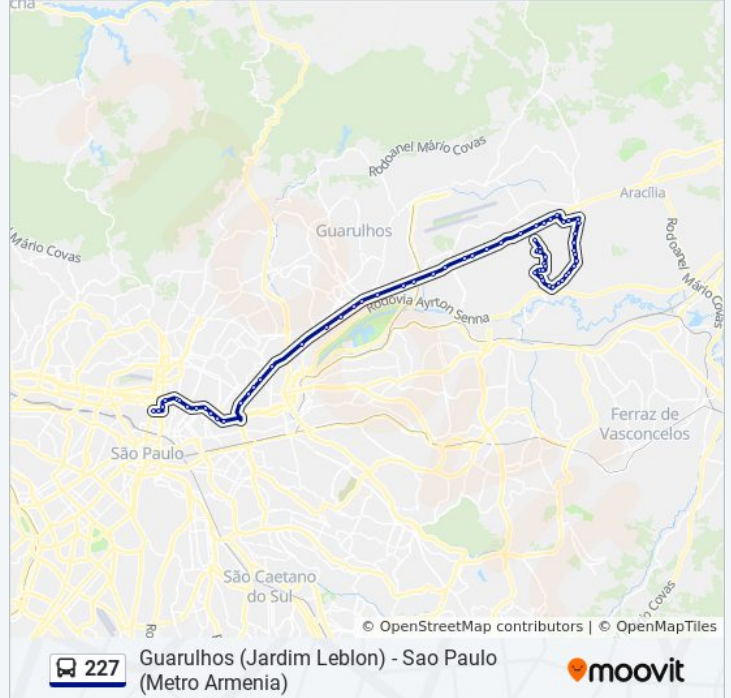

Rod. Pres. Dutra Km 223 - Vila Galvão

Br-116 Rod. Pres. Dutra, Km 222,6 Norte - Parada Porto da Igreja

Via Lateral-Norte, 2600 - Porto da Igreja, Guarulhos

Rod. Pres. Dutra Km 221 - Posto Carreteiro

Rod. Pres. Dutra - Parada Várzea do Palácio

Rodovia Presidente Dutra - Pista Lateral - Presídios

Rodovia Presidente Dutra 100

Br-116 Rod. Pres. Dutra, Km 217,2 Norte - Cumbica, Guarulhos

Parada Cidade Industrial - Rod. Pres. Dutra

Rod. Pres. Dutra - R. Capela Nova

Rodovia Presidente Dutra - Rua Chaval

Rod. Pres Dutra - Pimentas, Guarulhos

Rod. Pres. Dutra - Parada Pq. Alvorada Norte

Parada Maria Dirce Norte

Pres. Dutra Pt 08 - Bonsucesso, Guarulhos

Av. Júlia Gaioli - Bonsucesso, Guarulhos - Sp, Brasil

R. Eduardo Froner, 440 - Jardim Silvestre, Guarulhos

R. Eduardo Froner

Rua Eduardo Froner 1089

Estr. Juscelino Kubitschek de Oliveira 5173

Estrada Juscelino Kubitschek de Oliveira 4549

Estr. Juscelino Kubitschek de Oliveira 1751

Estrada Juscelino Kubitschek de Oliveira

Estr. Pres. Juscelino Kubitschek de Oliveira, 3429-3509 - Jardim Albertina, Guarulhos

Estrada Presidente Juscelino Kubitschek de Oliveira 3023, Pimentas, Guarulhos - São Paulo, Brasil - Jardim Ferrao, Guarulhos

Estrada Juscelino Kubitschek de Oliveira

Estrada Juscelino Kubitschek de Oliveira 2273

Estr. Pres. Juscelino Kubitschek de Oliveira, 2068