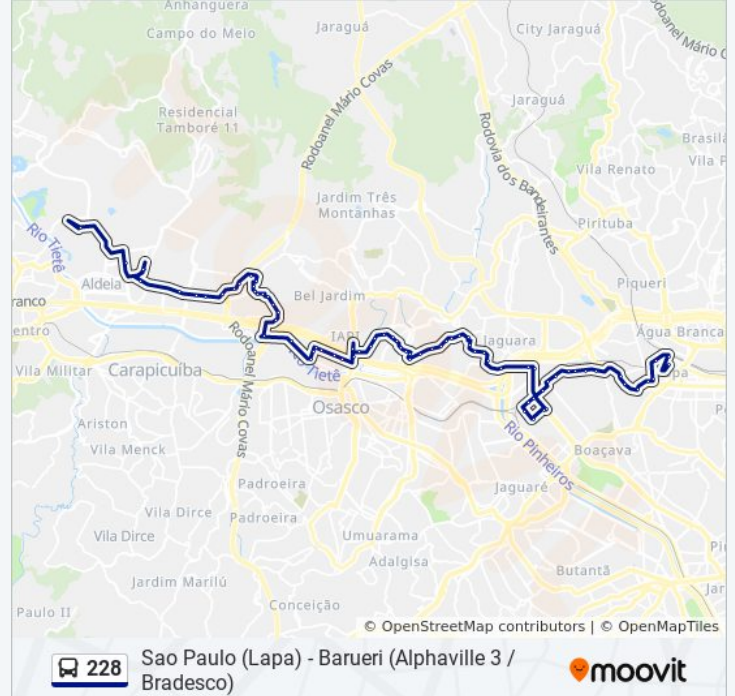

Rua Hassib Mofarrej, 591 - Vila Leopoldina, São Paulo

Av. Dr. Gastão Vidigal 1437

R. Silva Airosa

R. Silva Airosa, 100 - Vila Leopoldina, São Paulo

Av. dos Remédios 198

Avenida dos Remédios, 668 - Vila dos Remedios, Osasco

Av. dos Remédios 934

Av. dos Remédios 1216

Av. dos Remédios

Avenida dos Remédios, 1744 - Vila Santa Edwiges, São Paulo

Av. São José, 1597 - Jardim Marieta, Osasco

Av. São José, 1296 - Ayrosa, Osasco

Av. São José, 1189 - Ayrosa, Osasco

Av. São José, 1011 - Ayrosa, Osasco

Av. São José

Avenida São José 393

Avenida São José 103

Rua Manuel Hare Peralta, 144

R. Luís Durazo

Rua Agudos, 100

Rua Águas da Prata 186

R. Agudos, 468 - Rochdale, Osasco

R. Agudos, 710 - Rochdale, Osasco

Av. Brasil, 2084 - Rochdale, Osasco

Av. Brasil 2363

R. Paula Rodrigues 250

Avenida Getúlio Vargas, 337-393 - Piratininga, Osasco - Sp, 06233-020, Brasil

Avenida Getúlio Vargas

R. Vicente Rodrigues da Silva, 356 - Piratininga, Osasco

R. Vicente Rodrigues da Silva