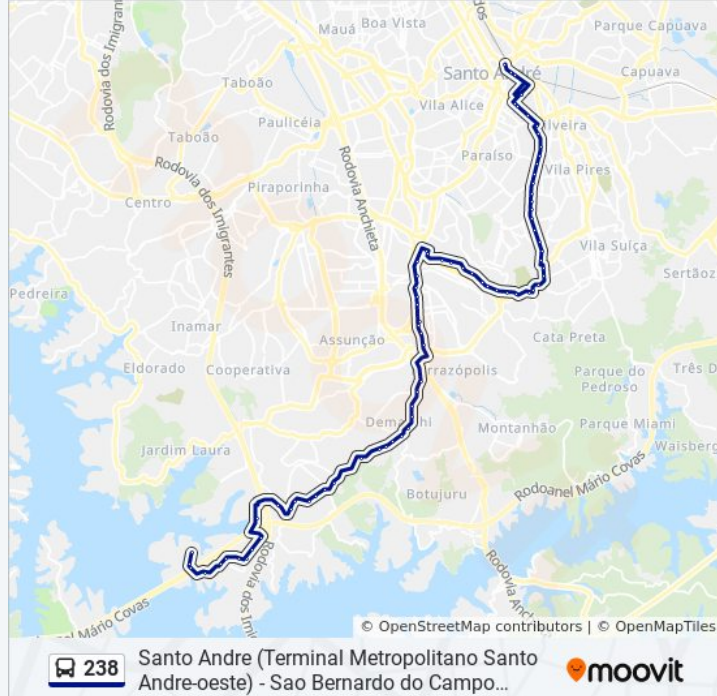

Avenida Maria Servidei Demarchi

Avenida Maria Servidei Demarchi, 1257 - Jardim Andrea Demarchi, São Bernardo do Campo

Parada Miro Vettorazzo (B/C)

Parada Armando Backx

Parada Terminal Ferrazópolis (B/C)

Parada Praça Brasil (B/C)

Parada Carlos Spera

Praca Adolfo Mancuso 1677

Parada Praça Lauro Gomes

Parada Praça Lauro Gomes

Avenida Brigadeiro Faria Lima 1113

Parada Shopping do Coração

Parada Djalma Dutra (B/C)

Av. Brg. Faria Lima, 201 - Centro, São Bernardo do Campo

Avenida Armando Ítalo Setti 140

Travessa dos Vianas 65

Rua dos Vianas 704

Rua dos Vianas 704

Rua dos Vianas 1020

Rua dos Vianas 1359

Rua dos Vianas 1582

Rua dos Vianas 2046