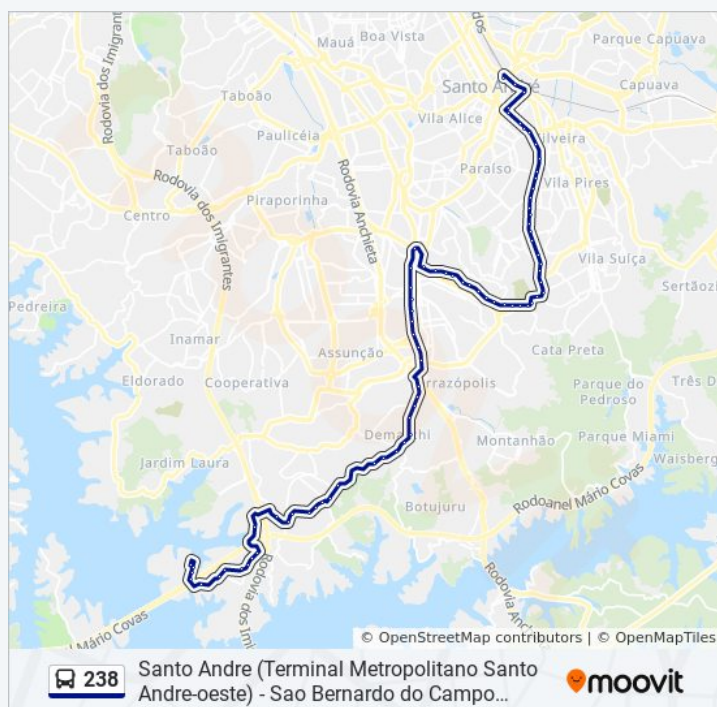

R. Carijós, 3221 - Vila Linda, Santo André

Rua Carijós 3726

Parada Divisa Sbc/Sa

Horários da linha de ônibus 238

Tabela de horários sentido Sao Bernardo do Campo (Parque Los Angeles)

domingo	05:00 - 23:20
segunda-feira	04:40 - 23:40
terça-feira	04:40 - 23:40
quarta-feira	04:40 - 23:40
quinta-feira	04:40 - 23:40
sexta-feira	04:40 - 23:40
sábado	05:00 - 23:40

Informações da linha de ônibus 238

Sentido: Sao Bernardo do Campo (Parque Los Angeles)

Paradas: 76

Duração da viagem: 113 min

Resumo da linha:

Rua dos Vianas 4105

Rua dos Vianas 3611

Rua dos Vianas 3213