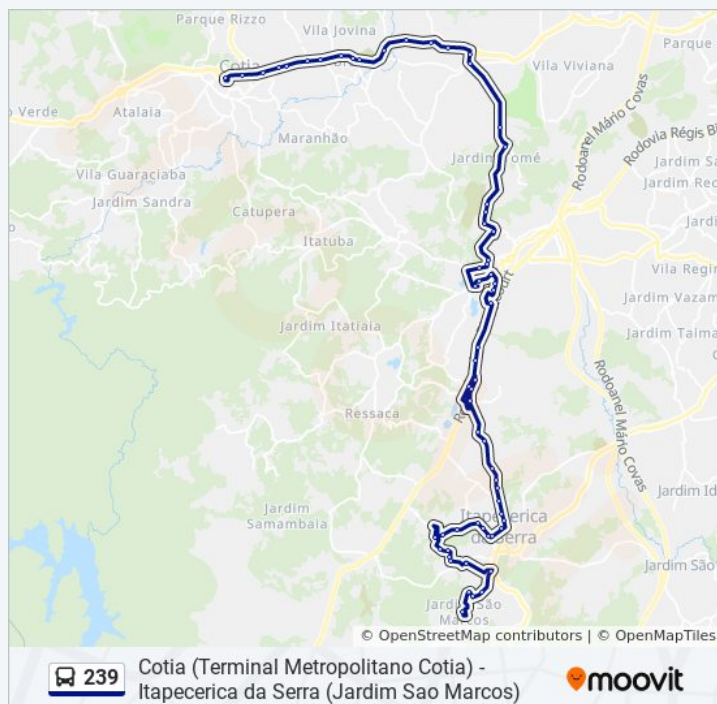

Rod. Raposo Tavares - Km 31

Rod Raposo Tavares - Passarela Maria C. L. Oliveira

Rodovia Raposo Tavares Km 30

Alameda Tuca, 483 - Rio Cotia, Cotia

Parada Der/Sp Uba Cotia

Rod. Raposo Tavares - Apae Cotia

Rodovia Raposo Tavares (Km 27,9)

Rodovia Raposo Tavares - Res. Park

Rodovia Raposo Tavares, 7032

Estr. do Embu, 30 - Rio Cotia, Cotia

Estrada do Embú - Estr. Velha de Cotia

Estr. do Embu, 320 - Rio Cotia, Cotia

Estr. do Embu, 730 - Rio Cotia, Cotia

Estr. do Embu, 1242 - Rio Cotia, Cotia

Estr. do Embu, 1660 - Rio Cotia, Cotia

Estr. do Embu, 1916 - Jardim Torino, Cotia

Estr. do Embu, 2116 - Rio Cotia, Cotia

Estr. do Embu, 3500 - Cemucam, Cotia

Estrada do Embú, 13500 - Jardim Torino - Rio Cotia, Cotia

Estrada do Embú, 2479 - Cemucam, Embu das Artes

Estr. Keishi Matsumoto, 1979 - Jardim Tome, Embu das Artes

Estr. Keishi Matsumoto, 1803 - Vila Real, Embu das Artes

Condomínio Vila Real do Moinho Velho - Estr. Moinho Velho, 500 - Água Rasa, Embu das Artes

Estr. Keishi Matsumoto, 1000 - Jardim Tome - Caminho do Índio, Embu das Artes

Estr. Keishi Matsumoto, 1425 - Jardim Tome - Caminho do Índio, Embu das Artes

Estr. Keishi Matsumoto, 1139 - Jardim Tome - Caminho do Índio, Embu das Artes

Estr. Keishi Matsumoto, 583 - Jardim Tome - Vila Real Moinho Velho, Embu das Artes

Estrada Keiichi Matsumoto, 197 - Vila Real

Informações da linha de ônibus 239

Sentido: Itapecerica da Serra (Jardim Sao Marcos)

Paradas: 92

Duração da viagem: 133 min

Resumo da linha: