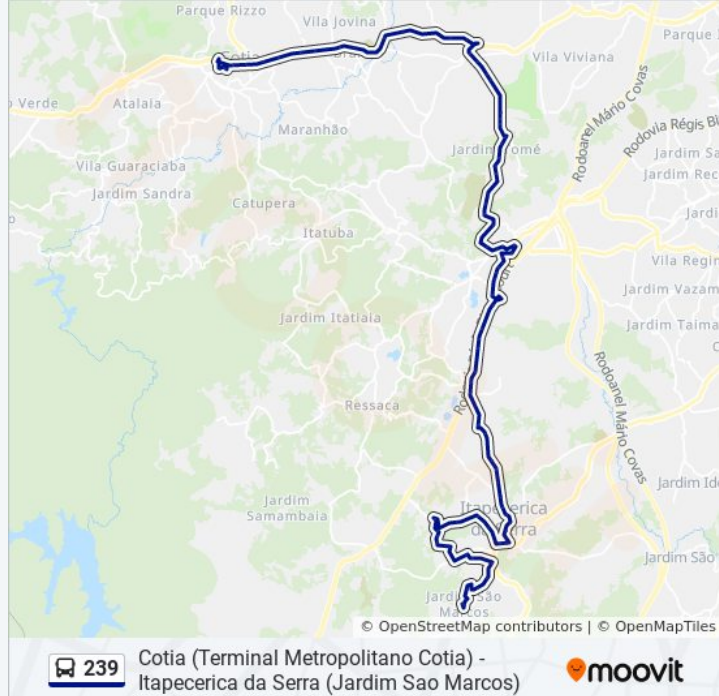

Rua João Antônio de Moraes, 189

Rua Ver. José de Oliveira, 401 - Jardim Sampaio, Itapecerica da Serra

Avenida Eduardo Roberto Daher, 82

Avenida Eduardo Roberto Daher, 1294

Av. Eduardo Roberto Daher, 777

Avenida Eduardo Roberto Daher, 653

Eduardo Roberto Daher

Rua Miguel Rotger Domingues 152

Rua Miguel Rotger Domingues 212

Rua Virgílio Busnello 127

Rua Virgílio Busnello, 372

Rua Felipe Calieira 10

Avenida Quinze de Novembro 709

Avenida Quinze de Novembro

Avenida Quinze de Novembro, 1542

Avenida Quinze de Novembro, 1786

Rodovia Salvador de Leone, 726-840

Rodovia Salvador de Leone, (Oposto Ao Nº 2685)

Rodovia Salvador de Leone, 3028

Estrada de Itapecerica 1119-1487

Estrada de Itapecerica 1119-1487

Rod. Salvador de Leone, 915 - Jardim Pinheirinho, Embu das Artes

Rod. Régis Bittencourt, Km 283 Norte - Parque Industrial, Embu das Artes

Rod. Régis Bittencourt, Km 282,7 Norte - Parada Jardim Pinheiros

Rod. Régis Bittencourt, Km 282,5 Norte - Parada Jardim Santo Antônio - Jardim Pinheiros, Embu das Artes

Rodovia Régis Bittencourt

Avenida Elias Yazbek, 496 - Jardim Arabutam, Embu das Artes

Avenida. Elias Yasbek, 926 - Tingidor, Embu das Artes