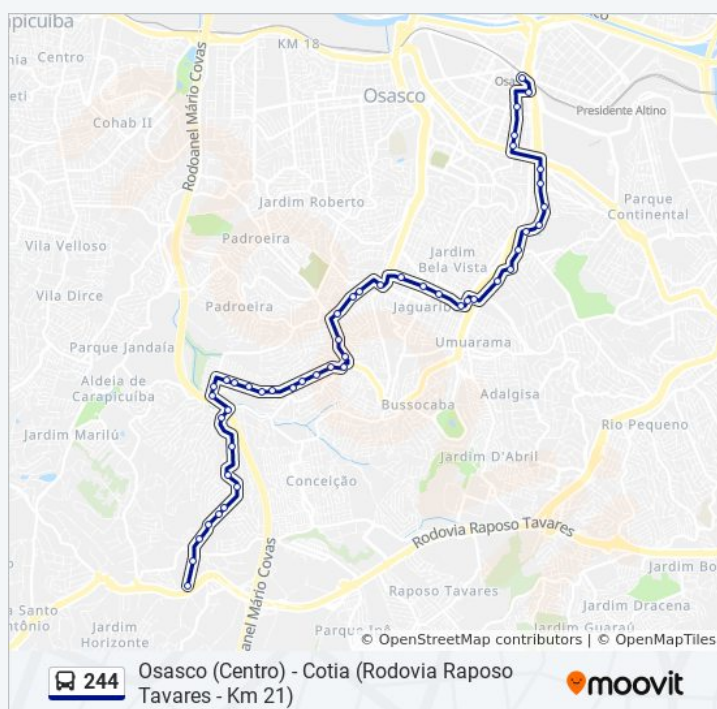

Avenida Sarah Veloso, 944

Av. Sarah Veloso

Avenida Sarah Veloso, 618 - Veloso, Osasco

Av. Sarah Veloso, 645 - Veloso, Osasco

Avenida Sarah Veloso, 253 - Veloso, Osasco

Horários da linha de ônibus 244

Tabela de horários sentido Osasco (Centro)

Domingo	06:15 - 21:40
Segunda-feira	04:30 - 22:50
Terça-feira	04:30 - 22:50
Quarta-feira	04:30 - 22:50
Quinta-feira	04:30 - 22:50
Sexta-feira	04:30 - 22:50
Sábado	05:00 - 22:20

Informações da linha de ônibus 244

Sentido: Osasco (Centro)

Paradas: 45

Duração da viagem: 56 min

Resumo da linha:

Av. Sarah Veloso, 275 - Veloso, Osasco

Av. Sarah Veloso, 123 - Santo Antônio, Osasco

Av. João de Andrade, 1911 - Santo Antônio,
Osasco