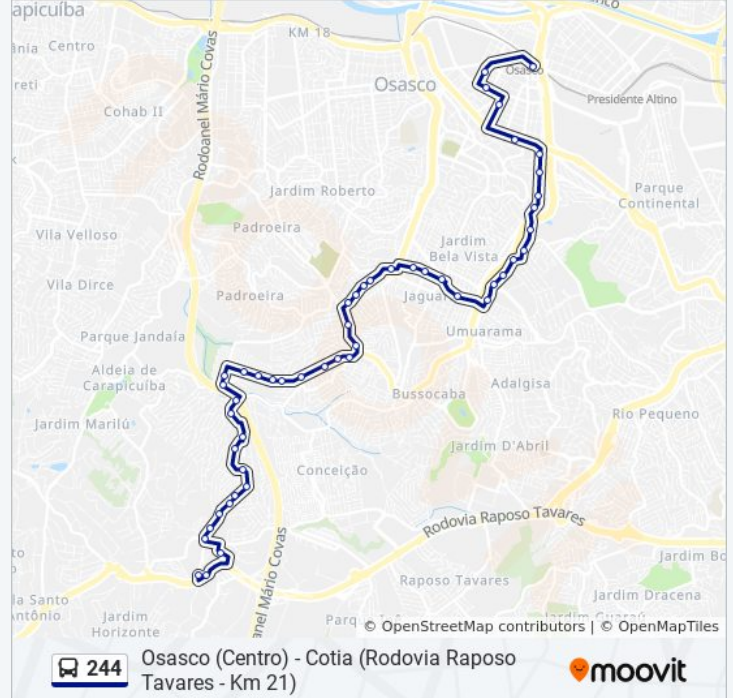

Estrada das Rosas 660

Estr. das Rosas, 190 - Santa Maria, Osasco

Estrada das Rosas, 1150 - Santa Maria, Osasco

Estrada das Rosas 1440

Estrada das Rosas 2010

Estr. das Rosas, 2060 - Santa Maria, Osasco

Rua Raquel de Queirós 27

Rua Sítio do Ribeirão, 771 - Parque Frondoso, Cotia

Rua Sítio do Ribeirão

R. Ribeirão, 1 - Raposo Tavares, Cotia

Rodovia Raposo Tavares

R. Sítio do Ribeirão, 20 - Granja Viana, Cotia

Sentido: Osasco (Centro)

45 pontos

[VER OS HORÁRIOS DA LINHA](#)

R. Sítio do Ribeirão, 20 - Granja Viana, Cotia

Rua Sítio do Ribeirão, 557 - Parque Frondoso, Cotia

Rua Sítio do Ribeirão 743

R. Sítio do Ribeirão, 100 - Jardim Santa Maria, Cotia