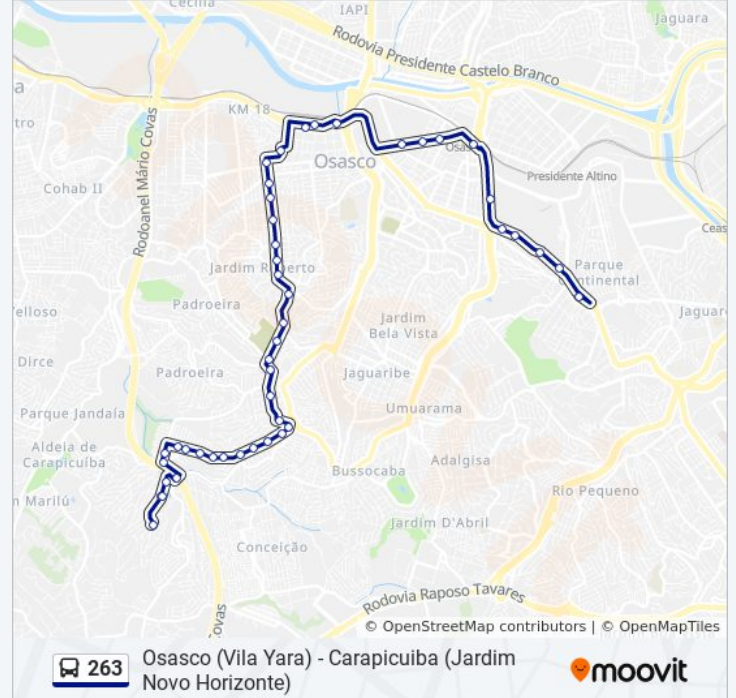

R. Espedito Izídio Andrade, 340-382 - Metalúrgicos, Osasco

R. Expedito Izídio Andrade 410

Rua Joichi Yamaji 151

Rua Joichi Yamaji, 2

Estrada das Rosas, 634 - Santa Maria, Osasco

Avenida Plutão, 234

Av. Plutão, 418 - Jardim Novo Horizonte, Carapicuíba

### Sentido: Osasco (Vila Yara)

51 pontos

[VER OS HORÁRIOS DA LINHA](#)

Av. Plutão, 779 - Jardim Novo Horizonte,  
Carapicuíba

Av. Plutão, 676

Avenida Plutão 573

Av. Plutão, 335 - Jardim Novo Horizonte,  
Carapicuíba