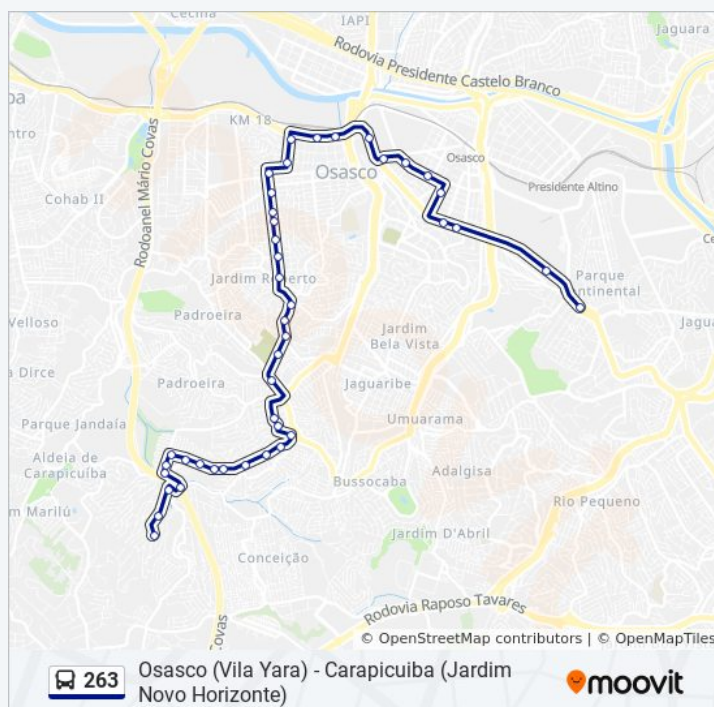

### Horários da linha de ônibus 263

Tabela de horários sentido Osasco (Vila Yara)

Domingo	04:30 - 23:30
Segunda-feira	03:55 - 23:45
Terça-feira	03:55 - 23:45
Quarta-feira	03:55 - 23:45
Quinta-feira	03:55 - 23:45
Sexta-feira	03:55 - 23:45
Sábado	04:15 - 23:35

### Informações da linha de ônibus 263

**Sentido:** Osasco (Vila Yara)

**Paradas:** 51

**Duração da viagem:** 60 min

**Resumo da linha:**

Avenida João de Andrade

Avenida João de Andrade, 480 - Vila Yolanda,  
Osasco