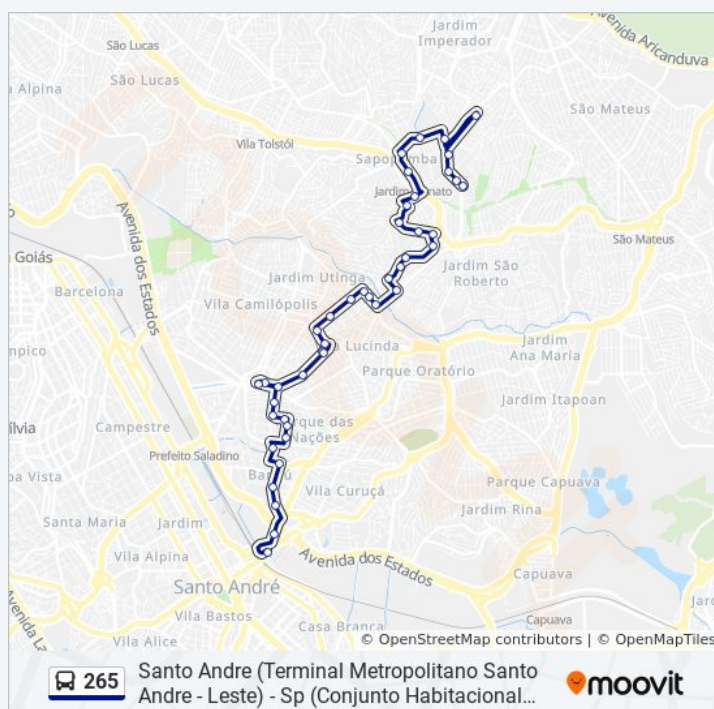

265

Sp (Conjunto Habitacional Teotonio Vilela) - Santo Andre
(Terminal Metropolitano Santo Andre - Leste)

Use O App

A linha de ônibus 265 | (Sp (Conjunto Habitacional Teotonio Vilela) - Santo Andre (Terminal Metropolitano Santo Andre - Leste)) tem 2 itinerários.

Av. Sapopemba, 584 - Jardim Utinga, Santo

Horários da linha de ônibus 265

Tabela de horários sentido Santo Andre (Terminal Metropolitano Santo Andre - Leste)

Domingo	05:30 - 22:10
Segunda-feira	04:20 - 22:35
Terça-feira	04:20 - 22:35
Quarta-feira	04:20 - 22:35
Quinta-feira	04:20 - 22:35
Sexta-feira	04:20 - 22:35
Sábado	05:30 - 22:10

Informações da linha de ônibus 265

Sentido: Santo Andre (Terminal Metropolitano Santo Andre - Leste)

Paradas: 43

Duração da viagem: 48 min

Resumo da linha:

André

R. das Maravilhas, 483

Rua das Maravilhas, 251 - Jardim Leonilda,
Santo André