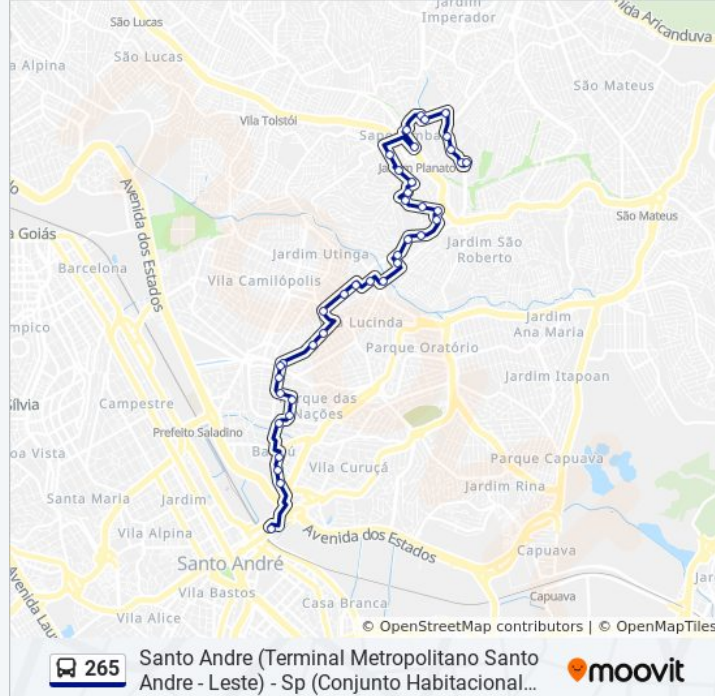

265

Sp (Conjunto Habitacional Teotonio Vilela) - Santo Andre
(Terminal Metropolitano Santo Andre - Leste)

Use O App

A linha de ônibus 265 | (Sp (Conjunto Habitacional Teotonio Vilela) - Santo Andre (Terminal Metropolitano Santo Andre - Leste)) tem 2 itinerários.

Rua Giovanni Nasco, 22 - Conj. Hab. Teotonio Vilela, São Paulo

Sentido: Santo Andre (Terminal Metropolitano Santo Andre - Leste)

43 pontos

[VER OS HORÁRIOS DA LINHA](#)

Rua Giovanni Nasco, 22 - Conj. Hab. Teotonio Vilela, São Paulo