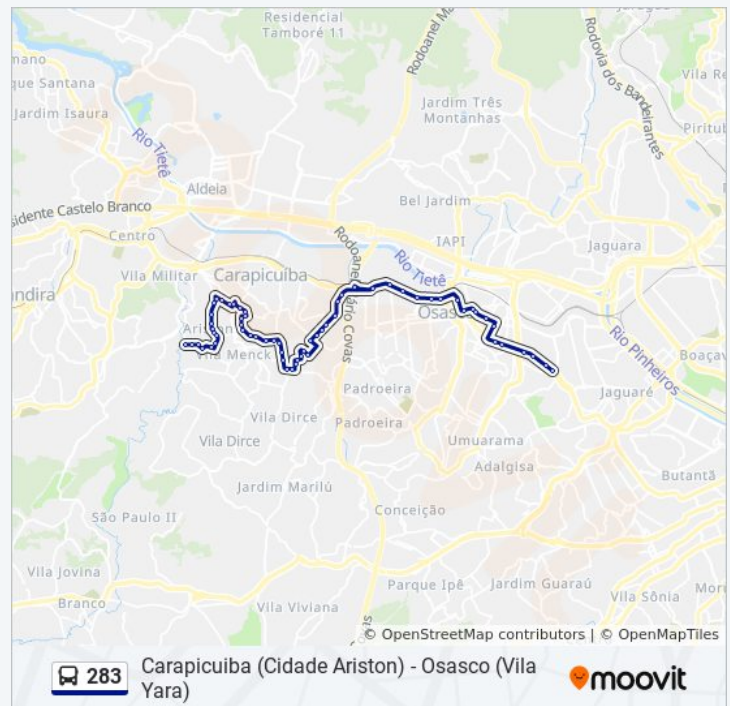

Estrada do Tambory 555

Estrada do Tambory, 754 - Vila Mercês, Carapicuíba

Sexta-feira

04:00 - 23:45

Sábado

04:00 - 23:40

### Informações da linha de ônibus 283

**Sentido:** Osasco (Vila Yara)

**Paradas:** 66

**Duração da viagem:** 74 min

**Resumo da linha:**

Estrada do Tambory, 300 - Vila Mercedes,  
Carapicuíba

Estrada do Tambory, 371 - Vila Mercedes,  
Carapicuíba