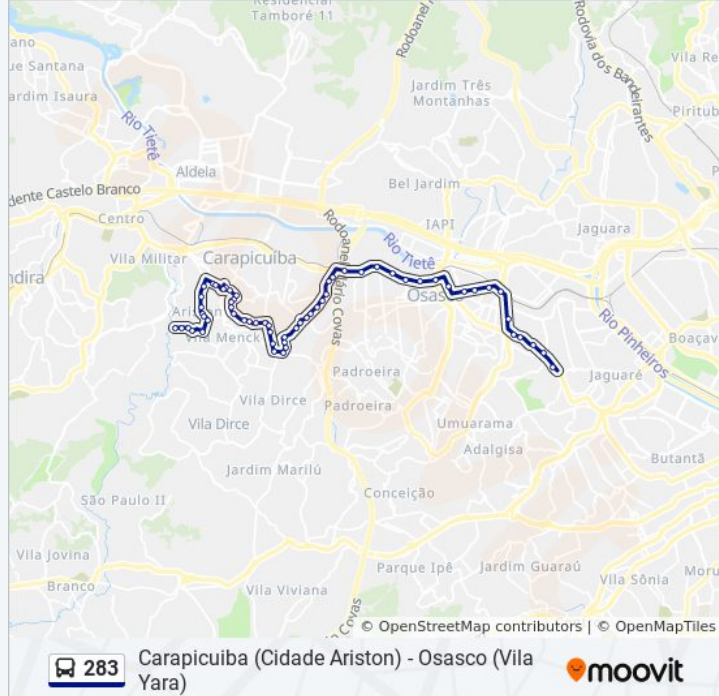

Av. Antonio Faustino dos Santos, 5 - Vila Mun.,
Carapicuíba

Av. Integração, N°66 - Vila Mun., Carapicuíba

Avenida Antonio Faustino dos Santos 750

Avenida Antonio Faustino dos Santos, 298 - Vila
Mun., Carapicuíba

Av. Antonio Faustino dos Santos 585

Avenida Antonio Faustino dos Santos 55

Avenida Antonio Faustino dos Santos

Rua José Gonçalves França 327

Estrada do Cabreúva, 885

Estrada Cabreúva- 633

Estrada do Cabreúva, 342 - Vila Janete,
Carapicuíba

Rua São Mac 308

Rua Agudenses, 266 - Vila Janete, Carapicuíba

Rua Rebouças, 235 - Vila Janete, Carapicuíba

Avenida Inocêncio Seráfico 2405

Av. Inocêncio Seráfico, 2333

Av. Inocêncio Seráfico, 1953

Avenida Inocêncio Seráfico 1879

Estr. do Tambory, 499 - Jardim Angela Maria,
Carapicuíba

Estrada do Tambory, 371 - Vila Mercedes,
Carapicuíba

Estrada do Tambory, 338 - Vila Mercedes,
Carapicuíba

Estrada do Tambory, 376 - Vila Mercedes,
Carapicuíba

Estr. do Tambory, 836 - Vila Clara, Carapicuíba

Estr. do Tambory, 834 - Vila Clara, Carapicuíba

R. Vitória, 779 - Jardim Ana Maria, Carapicuíba

Estrada do Tambory 70a

Estrada do Tambory, 159a - Vila Mercedes,
Carapicuíba

Estrada do Tambory, 19 - Vila Mercedes,
Carapicuíba